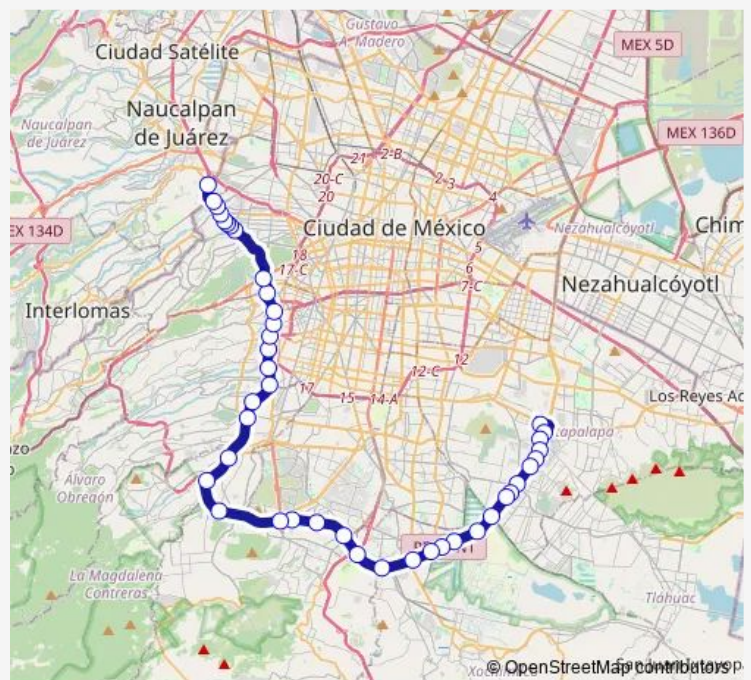

Anillo Periférico Canal de Garay - Cafetales

Anillo Periférico Blvd. Adolfo Ruiz Cortines - Hacienda Glorieta de Vaqueritos

Anillo Periférico Blvd. Adolfo Ruiz Cortines - Kioto

Anillo Periférico Blvd. Adolfo Ruiz Cortines - Viaducto Tlalpan

Anillo Periférico Blvd. Adolfo Ruiz Cortines - Renato Leduc

Route schedule

C. C. Metro Constitución de 1917 - Cetram Constitución de 1917 Anden B — Anillo Periférico Blvd. Manuel Avila Camacho - Antonio Velazquez

Monday	00:00
Tuesday	00:00
Wednesday	00:00
Thursday	00:00
Friday	00:00
Saturday	00:00
Sunday	00:00

Route info

Direction: C. C. Metro Constitución de 1917 - Cetram Constitución de 1917 Anden B

Stops: 42

Trip Duration: 3 hour 24 min

57-C — Toreo - Metro Constitución de 1917

Anillo Periférico Blvd. Adolfo Ruiz Cortines - Paris 1900

Anillo Periférico Blvd. Adolfo Ruiz Cortines - Cefiro

Anillo Periférico Blvd. Adolfo Ruiz Cortines - Perisur