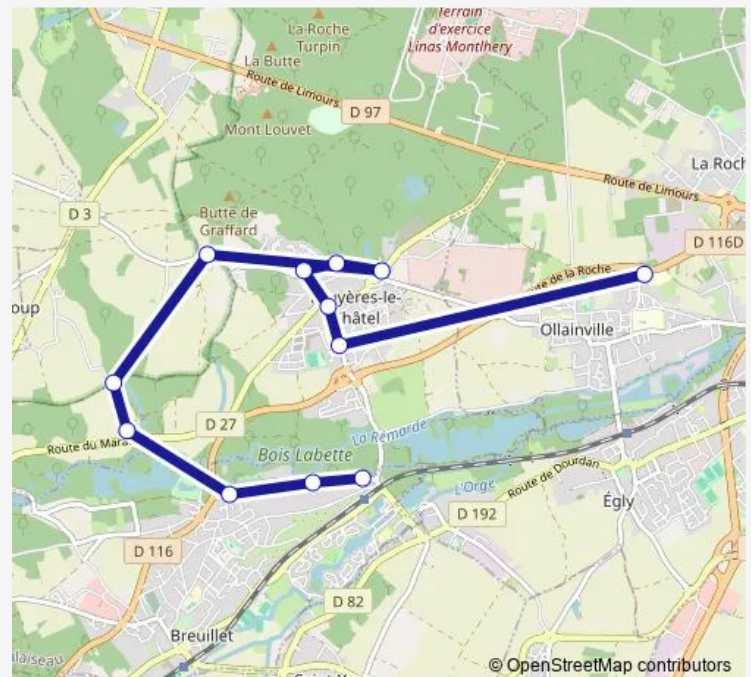

Direction

Collège la Fontaine aux Bergers — Bout du Monde

12 stops

[Open route schedule](#)

Collège la Fontaine aux Bergers

Val de la Remarde

Rue de la Libération

Rue des Acacias

Route schedule

Collège la Fontaine aux Bergers — Bout du Monde

Monday 14:55-17:02

Tuesday 14:55-17:02

Wednesday 11:35-12:30

Thursday 14:55-17:02

Friday 14:55-17:02

Saturday —

Sunday —

Route info

Direction: Collège la Fontaine aux Bergers

Stops: 12

Trip Duration: 0 hour 26 min

Direction

La Donnerie — Collège la Fontaine aux Bergers

7 stops

Thursday 07:42-08:52

Friday 07:42-08:52

Saturday —

Sunday —

Route info

Direction: Bout du Monde

Stops: 12

Trip Duration: 0 hour 32 min