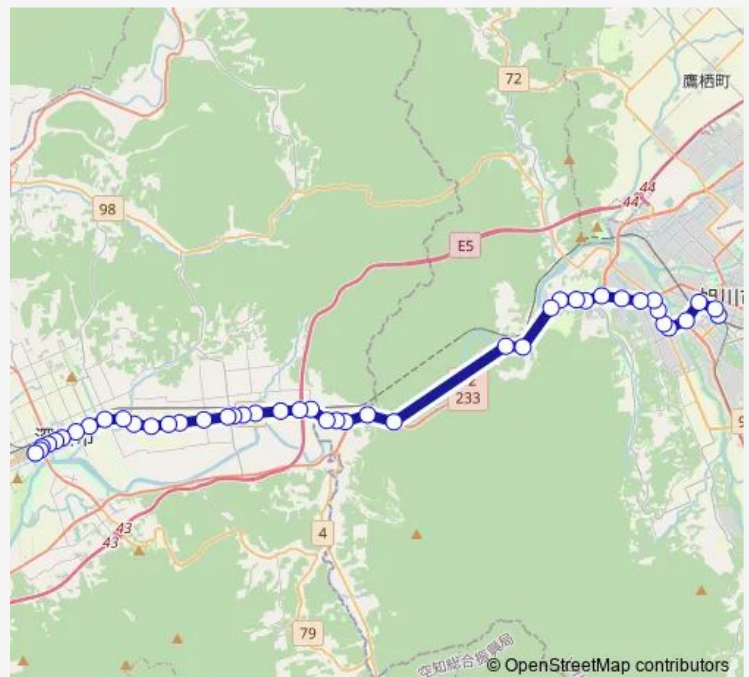

### Route schedule

旭川駅前 — 深川市立病院前

Monday 07:00-18:00

Tuesday 07:00-18:00

Wednesday 07:00-18:00

Thursday 07:00-18:00

Friday 07:00-18:00

Saturday 08:30-16:30

### Route info

Direction: 旭川駅前

Stops: 44

Trip Duration: 0 hour 58 min

■ 深川・旭川線

神納橋

納内 7 丁目

納内 6 丁目

## Route info

Direction: 深川市立病院前

Stops: 44

Trip Duration: 0 hour 58 min

神居古潭

夢殿観音前

春志内

観魚橋