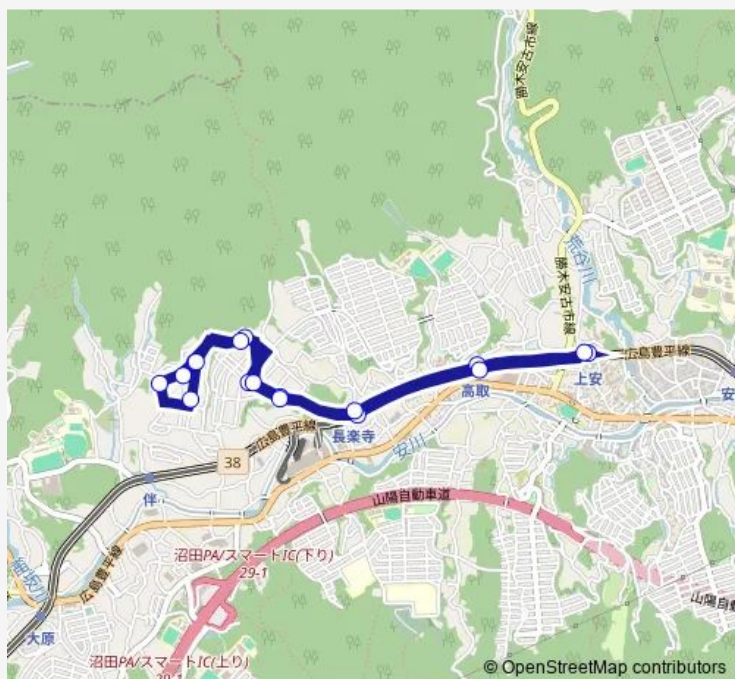

Direction

上安駅 — 上安駅

17 stops

[Open route schedule](#)

- 上安駅
- 高取駅
- 長楽寺駅
- ふじが丘団地下
- ふじが丘団地
- ふじが丘団地上
- 瀬戸内ハイツ上
- 瀬戸内ハイツ下
- 瀬戸内ハイツ中
- 瀬戸内ハイツ
- 瀬戸内ハイツ上
- ふじが丘団地上
- ふじが丘団地
- ふじが丘団地下
- 長楽寺駅
- 高取駅
- 上安駅

Route schedule

上安駅 — 上安駅

Monday	09:16-18:15
Tuesday	09:16-18:15
Wednesday	09:16-18:15
Thursday	09:16-18:15
Friday	09:16-18:15
Saturday	09:02-17:44
Sunday	09:02-17:44

Route info

Direction: 上安駅

Stops: 17

Trip Duration: 0 hour 22 min

■ 上安駅→新道→瀬戸内団地→新道→上安駅

Bus time schedules and route maps are available in an offline PDF at busmaps.com. Use the busmaps.com website to see live bus times, train schedule or subway schedule, and step-by-step directions for all public transit in Hiroshima

The schedule is provided in the local timezone. Times with "(+1)" indicate departures on the next day.

PDF file created on 2025-01-16

2024 BusMaps.com - All Rights Reserved