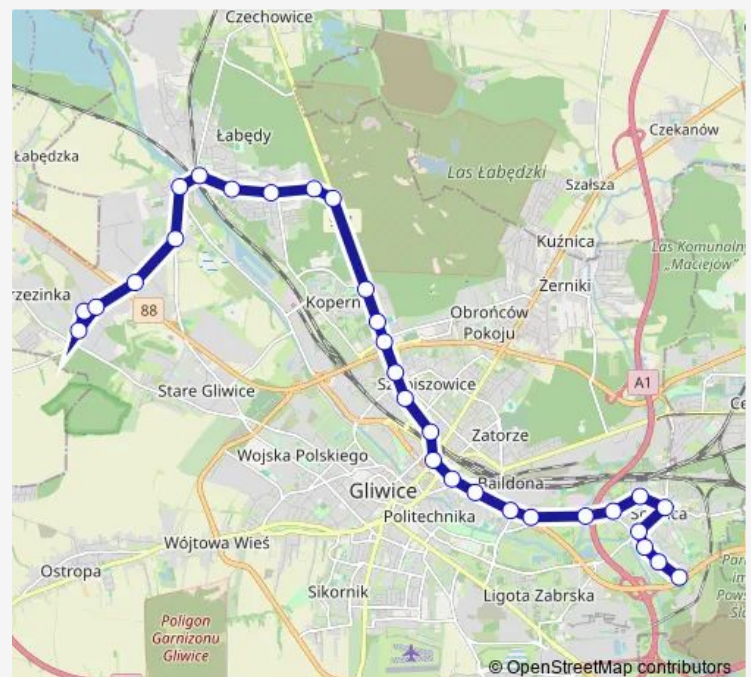

Przyszówka Skrzyżowanie [nż]

Osiedle Kopernika Oriona

Osiedle Kopernika

Osiedle Kopernika Myśliwska

Gliwice Świętojańska

Gliwice Toszecka

Gliwice Centrum Przesiadkowe

Gliwice Plac Piastów

Thursday —

Friday —

Saturday 05:08-18:06

Sunday 05:08-18:06

Route info

Direction: Brzezinka Przemyska

Stops: 30

Trip Duration: 0 hour 46 min

■ 197

BusMaps

Gliwice Sportowa

Gliwice Królewskiej Tamy [nż]

Sośnica Odrowążów

Sośnica Drzymały

Sośnica Reymonta

Sośnica Most