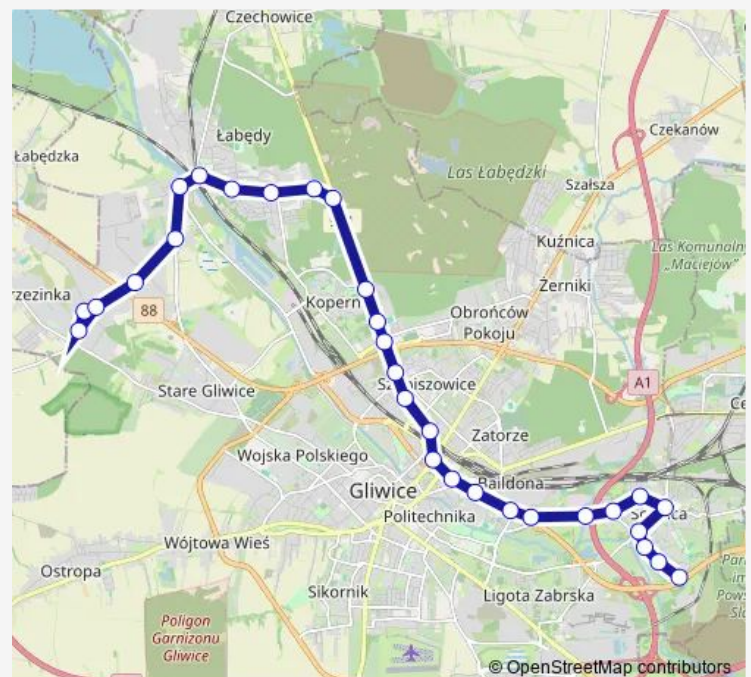

Saturday 19:06-22:06

Sunday 19:06-22:06

Route info

Direction: Brzezinka Przemyska

Stops: 30

Trip Duration: 0 hour 46 min

Gliwice Sportowa

Gliwice Królewskiej Tamy [nż]

Sośnica Odrowążów

Sośnica Drzymały

Sośnica Reymonta

Sośnica Most

Sośnica Wielicka

Sośnica Wiślana

Sośnica Osiedle Żeromskiego

Direction