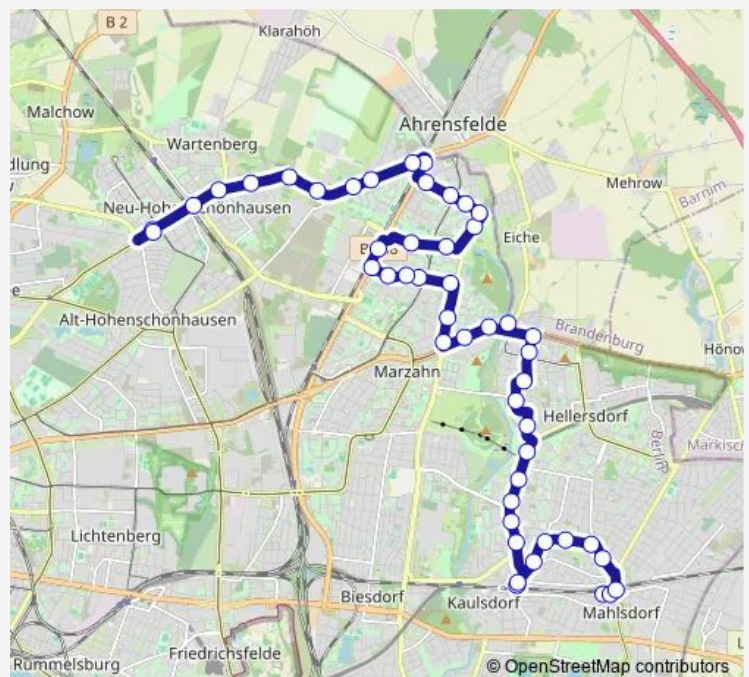

S Ahrensfelde Bhf (Berlin)

Flämingstr. (Berlin)

Barnimplatz (Berlin)

Rabensteiner Str. (Berlin)

Belziger Ring (Berlin)

Schwarzburger Str. (Berlin)

Trusetaler Str. (Berlin)

Märkische Allee/Wuhletalstr. (Berlin)

S Mehrower Allee (Berlin)

Sella-Hasse-Str. (Berlin)

Schleusinger Str. (Berlin)

Route schedule

Berlin, Prerower Platz — S Mahlsdorf (Berlin) [Tram Bus Treskowstr.]

Monday 04:36-20:55

Tuesday 04:36-20:55

Wednesday 04:36-20:55

Thursday 04:36-20:55

Friday 04:36-20:55

Saturday 05:01-20:55

Sunday 05:01-20:15

Route info

Direction: Berlin, Prerower Platz

Stops: 47

Trip Duration: 1 hour 0 min

■ 197

Lea-Grundig-Str. (Berlin)

Glambecker Ring (Berlin)

Rudolf-Leonhard-Str. (Berlin)

Landsberger Allee/Blumberger Damm (Berlin)

Brodowiner Ring (Berlin)

Berlin, Betriebshof Marzahn

Landsberger Chaussee/Zossener Str. (Berlin)