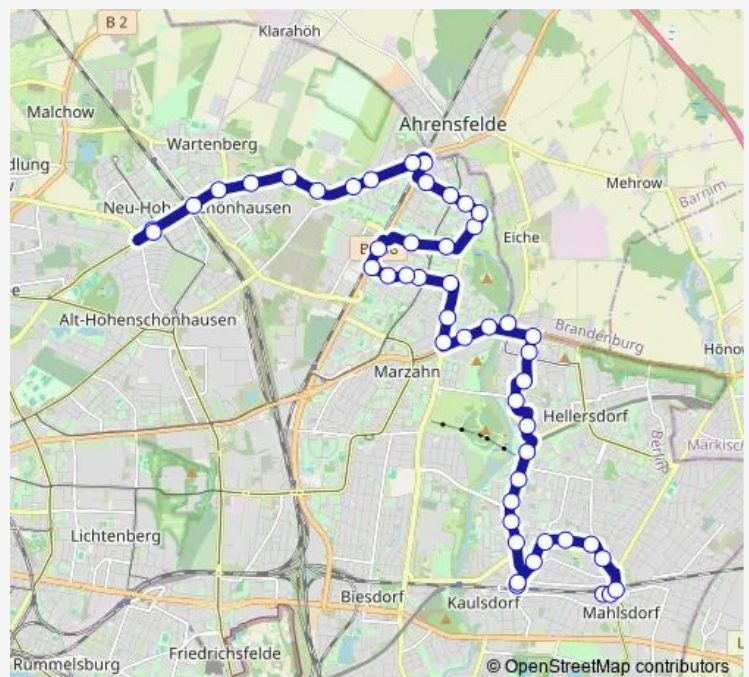

Barnimplatz (Berlin)

Rabensteiner Str. (Berlin)

Belziger Ring (Berlin)

Schwarzburger Str. (Berlin)

Trusetaler Str. (Berlin)

Märkische Allee/Wuhletalstr. (Berlin)

S Mehrower Allee (Berlin)

Sella-Hasse-Str. (Berlin)

### Route schedule

Berlin, Prerower Platz — S Mahlsdorf (Berlin) [Tram Bus Treskowstr.]

Monday 04:36-20:55

Tuesday 04:36-20:55

Wednesday 04:36-20:55

Thursday 04:36-20:55

Friday 04:36-20:55

Saturday 05:15-20:55

### Route info

Direction: Berlin, Prerower Platz

Stops: 47

Trip Duration: 1 hour 2 min

■ 197

BusMaps

Lea-Grundig-Str. (Berlin)

Glambecker Ring (Berlin)

Rudolf-Leonhard-Str. (Berlin)

Landsberger Allee/Blumberger Damm (Berlin)

Brodowiner Ring (Berlin)

Berlin, Betriebshof Marzahn

Landsberger Chaussee/Zossener Str. (Berlin)

Klausdorfer Str. (Berlin)

Alte Hellersdorfer/Zossener Str. (Berlin)