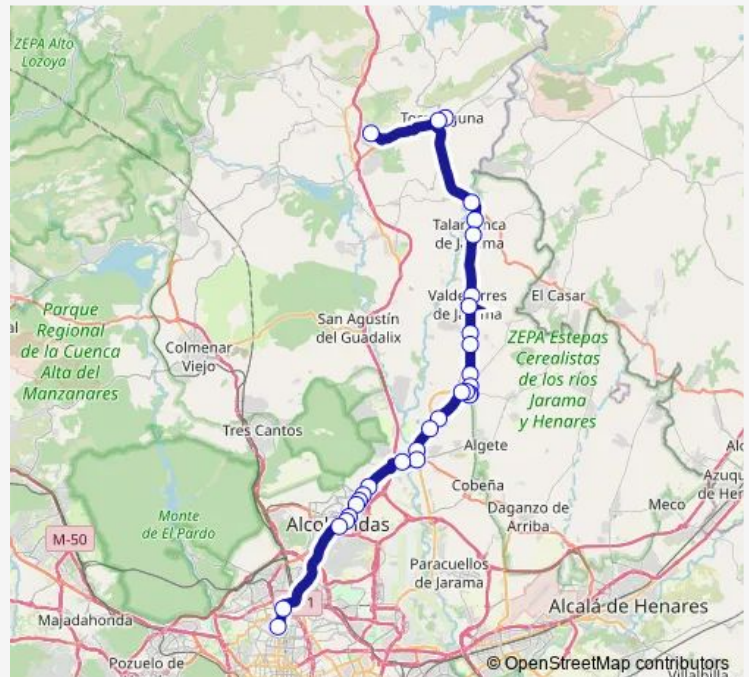

Bus 197 Madrid (Plaza de Castilla)-Torrelaguna/Uceda

[Go to website](#)

Direction

C°soledad-Av.Madrid — Intercambiador DE Plaza Castilla

29 stops

[Open route schedule](#)

- C°soledad-Av.Madrid
- SAN Francisco-Escuelas
- Ctra.N320-Cruce Caraquiz
- Valdepiélagos-Pza.Mayor
- Talamanca DE Jarama-Av.Madrid
- Ctra.M103-Pol.Ind.Valtorón
- Valdetorres DE Jarama-Soledad
- Ctra.M103-Urb.La Escarabajosa
- Ctra.M103-Peletería
- Ctra.M103-Pol.Ind.La Cuesta
- Ctra.Torrelaguna-LAS Clarisas
- Algete-Ctra.Alalpardo
- Av.Yerbas Dulces-Cuatro Calles
- Av.Julián Sánchez-Constitución
- Av.Pilar-Madrid
- Ctra.M111-C°malatones
- Ctra.M111-Urb.Prado Norte
- Ctra.M111-Cottolengo
- Ctra.M100-EL Casetón
- Ctra.M100-C°viejo DE Barajas
- Ctra.Antigua DE Burgos-C.C.Alegra

Route schedule

C°soledad-Av.Madrid — Intercambiador DE Plaza Castilla

Monday	05:15-15:30
Tuesday	05:15-15:30
Wednesday	05:15-15:30
Thursday	05:15-15:30
Friday	05:15-15:30
Saturday	05:15-15:30
Sunday	05:15-15:30

Route info

Direction: C°soledad-Av.Madrid

Stops: 29

Trip Duration: 1 hour 25 min

197 — Madrid (Plaza de Castilla)-Torrelaguna/Uceda

Pºeuropa-Hospital Infanta Sofía

Pºeuropa-Gta.Antonio Gaudí

Pºeuropa-Av.Montes DE Oca

Pºeuropa-Parque Picos DE Olite

Pºeuropa-Av.España

Bulv.Salvador Allende-Soria

Pºla Castellana-Hospital LA Paz

Intercambiador DE Plaza Castilla

Direction

Uceda-Mayor — Intercambiador DE Plaza Castilla

36 stops