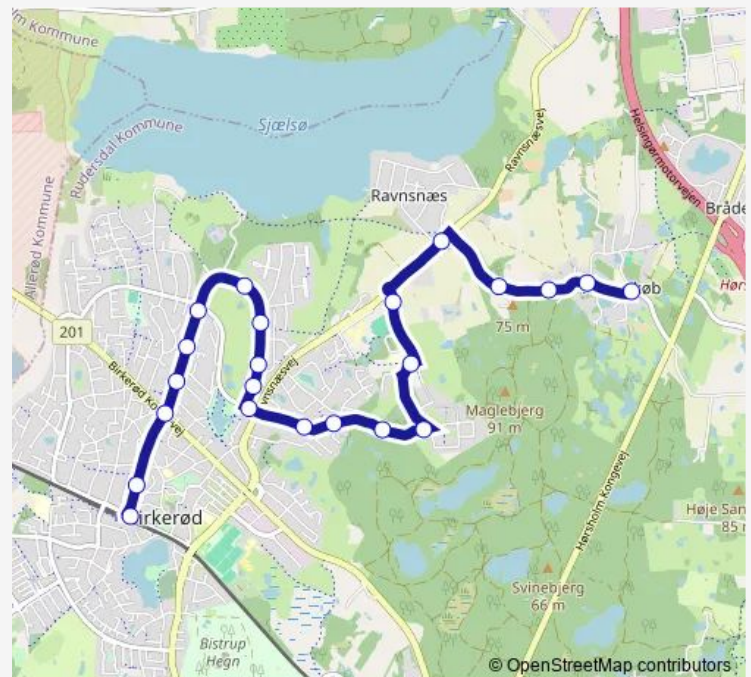

### Route schedule

Birkerød St. — Høsterkøb skole (Høsterkøbvej)

Monday 06:23-23:29

Tuesday 06:23-23:29

Wednesday 06:23-23:29

Thursday 06:23-23:29

Friday 06:23-23:29

Saturday 07:29-23:29

### Route info

Direction: Birkerød St.

Stops: 23

Trip Duration: 0 hour 18 min

Femsølyngvej (Høsterkøbvej)

Høsterkøb skole (Høsterkøbvej)

## Direction

Ebberød (Biskop Svanes Vej) — Birkerød St.

16 stops

[Open route schedule](#)

Ebberød (Biskop Svanes Vej)

Tyringevej (Biskop Svanes Vej)

Rude Skov (Biskop Svanes Vej)

Skovhegnet (Biskop Svanes Vej)