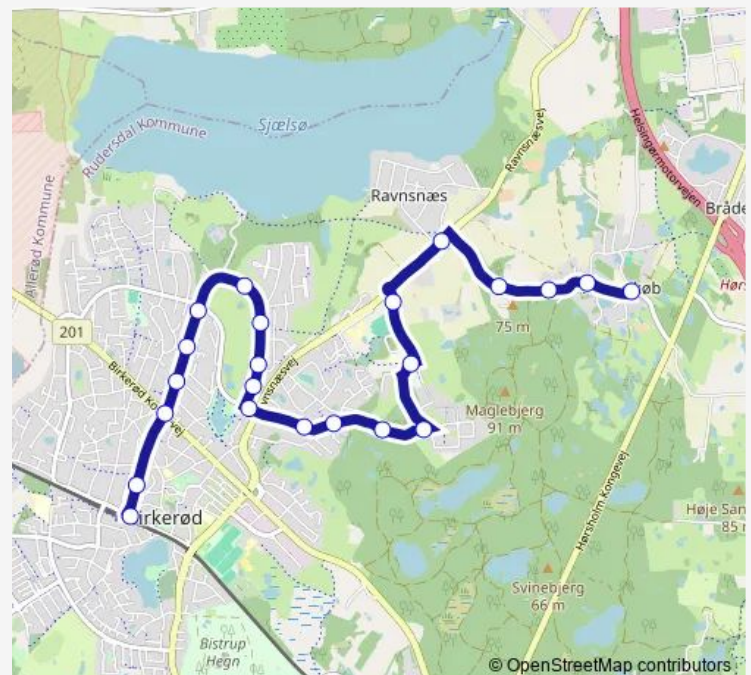

Magleås Kursuscenter (Høsterkøbvej)

Åsebakkegård (Høsterkøbvej)

Route schedule

Birkerød St. — Høsterkøb skole (Høsterkøbvej)

Monday 06:23-23:29

Tuesday 06:23-23:29

Wednesday 06:23-23:29

Thursday 06:23-23:29

Friday 06:23-23:29

Saturday 07:29-23:29

Sunday 07:29-23:29

Route info

Direction: Birkerød St.

Stops: 23

Trip Duration: 0 hour 18 min

Femsølyngvej (Høsterkøbvej)

Høsterkøb skole (Høsterkøbvej)

Direction

Ebberød (Biskop Svanes Vej) — Birkerød St.

16 stops

[Open route schedule](#)

Ebberød (Biskop Svanes Vej)

Tyringevej (Biskop Svanes Vej)

Rude Skov (Biskop Svanes Vej)

Tuesday 06:20-17:20

Wednesday 06:20-17:20

Thursday 06:20-17:20

Friday 06:20-17:20

Saturday 07:16-18:16

Sunday 08:16-18:16

Route info

Direction: Ebberød (Biskop Svanes Vej)