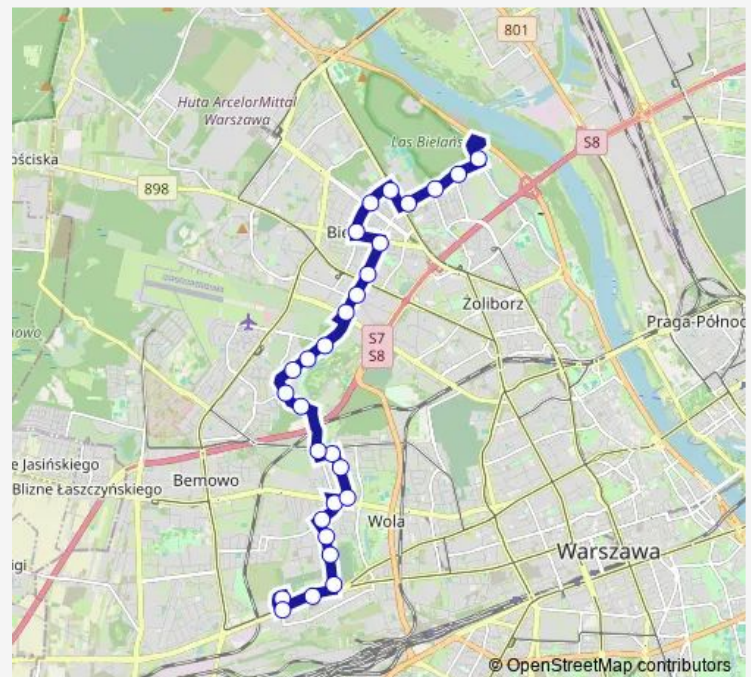

Koło

Route schedule

Gwiaździsta — Cm. Wolski

Monday 04:31-23:01

Tuesday 04:31-23:01

Wednesday 04:25-22:54

Thursday 04:25-22:54

Friday 04:25-22:54

Saturday 04:25-23:01

Sunday 04:25-23:01

Route info

Direction: Gwiaździsta

Stops: 31

Trip Duration: 0 hour 45 min

Dalibora

Brożka

Metro Księcia Janusza

Monte Cassino

Elekcyjna

Cm. Prawosławny

Reduta Wolska

Sowińskiego

Fort Wola

Cm. Wolski

Sunday

04:38-23:38

Route info

Direction: Cm. Wolski

Stops: 32

Trip Duration: 0 hour 42 min

Bielany-Ratusz

Metro Stare Bielany