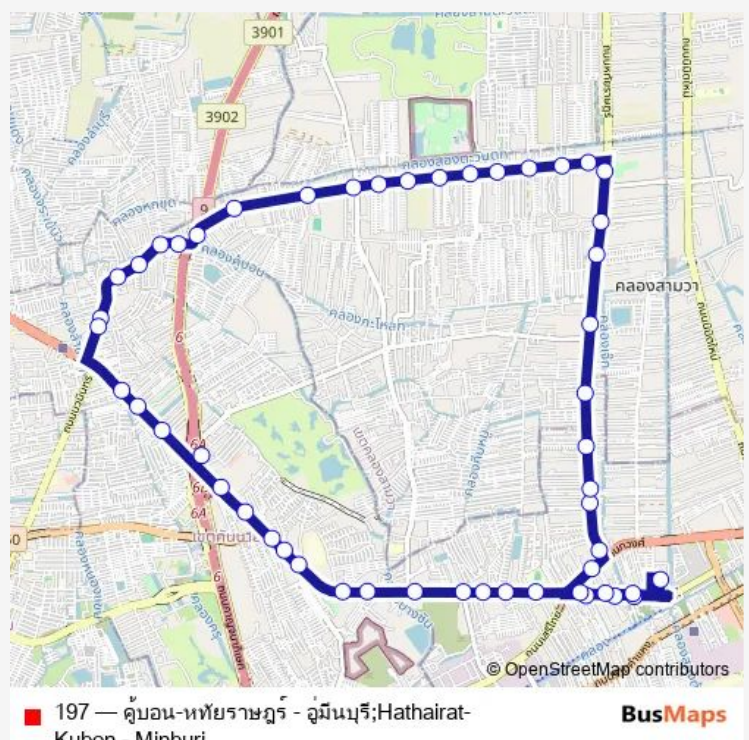

ตรงข้ามหมู่บ้านมนโรรมย์ 4;Manorom 4 Village (Opposite)

ตรงข้ามซาฟารีเวิลด์;Safari World (Opposite)

เขตคลองสามวา;Khlong Sam Wa District

ตรงข้ามร้านอาหารรณเมล์;Rot May Restuarent (Opposite)

Route schedule

หน้าร้านทองมินบุรี;Gold Shop Minburi — อุ้มนบุรี;Bus Depot Minburi

Monday 00:00

Tuesday 00:00

Wednesday 00:00

Thursday 00:00

Friday 00:00

Saturday 00:00

Sunday 00:00

Route info

Direction: หน้าร้านทองมินบุรี;Gold Shop Minburi

Stops: 51

Trip Duration: 1 hour 42 min

ตลาดคลอง 2 ซอย 6 ตรงข้ามหมู่บ้านวรารังกุล;Khlomg 2 Soi 6 Market

หมู่บ้านพัฒนาศิริ,ซอยคูบอน 52;Pattanasiri Village

หมู่บ้านประภาพรพิภย์2ตรงข้ามหมู่บ้านบุรีรัมย์;Prapasab 2 Village