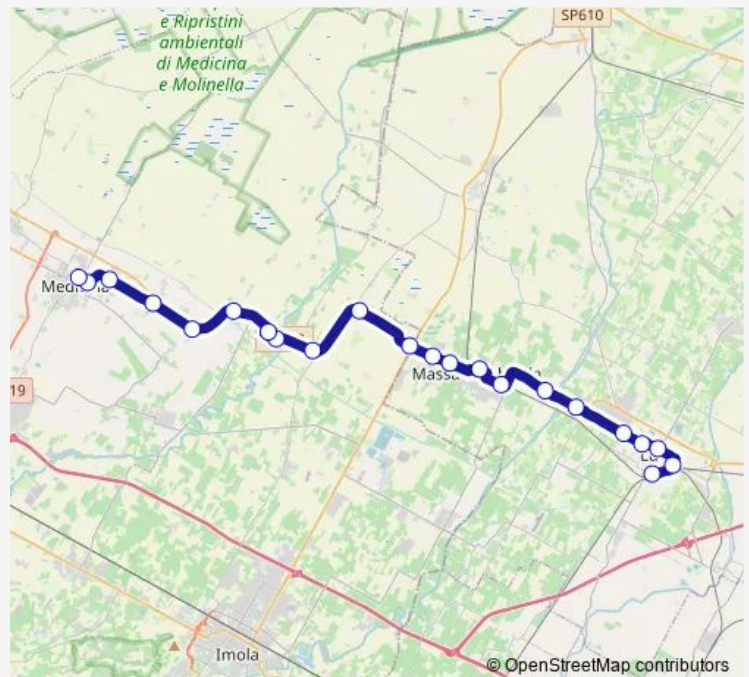

Bus 99 Bologna - Medicina - Lugo

[Go to website](#)

Direction

Castenaso Mazzini — Mille

26 stops

[Open route schedule](#)

- Castenaso Mazzini
- Castenaso Nasica
- Castenaso Municipio
- Frullo
- Castenaso Centro Commerciale
- Castenaso Bargello
- Bargello Loghetto
- CA` Dell`Orbo Grandi
- CA` Dell`Orbo Zona Industriale
- CA` Dell`Orbo Stazione
- CA` Dell`Orbo
- Villanova Molino Baviera
- Villanova Mattei
- Resto DEL Carlino
- Roveri
- Caserma Chiarini
- Barelli
- Tangenziale SAN Vitale
- Rimesse Stazione
- Ospedale Sant`Orsola Albertoni
- Ospedale Sant`Orsola

Route info

Direction: Castenaso Mazzini

Stops: 26

Trip Duration: 0 hour 30 min

99 — Bologna - Medicina - Lugo

Zanolini

Porta SAN Donato

Sferisterio

Mille

Mille

Direction

Lugo Autostazione — Medicina Stazione

22 stops

[Open route schedule](#)

Lugo Autostazione

Lugo Masi Ospedale

Sunday —

Route info

Direction: Medicina Stazione

Stops: 39

Trip Duration: 0 hour 51 min

Villanova Mattei

Resto DEL Carlino

Roveri