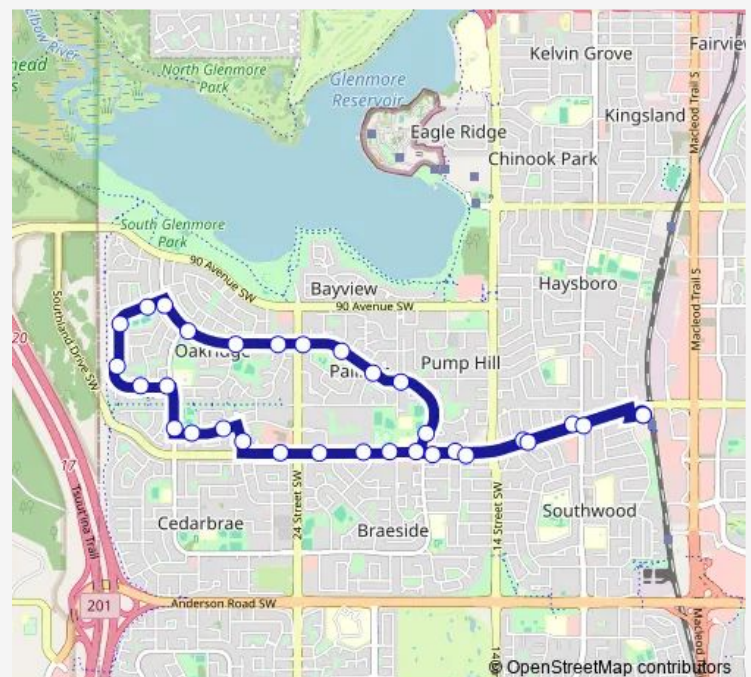

NB Acadia DR @ Southland DR Se

NB Acadia DR @ Athens RD Se

NB Acadia DR @ Ailden PL Se

WB Acadia DR @ 6 ST Se

### Route schedule

Southland LRT Station Eb — Southland LRT Station Eb

Monday 05:17-23:43

Tuesday 05:17-23:43

Wednesday 05:17-23:43

Thursday 05:17-23:43

Friday 05:17-23:43

Saturday 06:00-23:00

### Route info

Direction: Southland LRT Station Eb

Stops: 54

Trip Duration: 0 hour 52 min

■ 99 — Acadia/Oakridge

BusMaps

WB Acadia DR @ Ancourt RD Se  
WB 90 AV SE @ Fairmount DR Se  
WB 90 AV SE @ Bonaventure DR Se  
NB Bonaventure DR @ 90 AV Se  
NB Bonaventure DR @ 86 AV Se  
WB Heritage DR @ Flint RD Se  
Heritage LRT Station Nb  
SB Bonaventure DR @ Heritage DR Se  
SB Bonaventure DR @ 86 AV Se  
EB 90 AV SE @ Bonaventure DR Se  
EB 90 AV SE @ Bonaventure DR Se  
EB Acadia DR @ Fairmount DR Se  
EB Acadia DR @ Ancourt RD Se  
SB Acadia DR @ 6 ST Se  
SB Acadia DR @ 97 AV Se  
SB Acadia DR @ Southland DR Se  
EB Acadia DR @ Mapleton DR Se  
SB Acadia DR @ Willlow Park DR Se  
SB Acadia DR @ Maplecroft RD Se  
SB Acadia DR @ Willowfern DR Se  
WB Willingdon BV @ Acadia DR Se  
WB Willingdon BV @ Wilton PL Se  
WB Willingdon BV @ Wilcox ST Se  
WB Willingdon BV @ Wilkes RD Se  
WB Willingdon BV @ Wilmer RD Se  
WB Willingdon BV @ Wilderness DR Se  
NB Willingdon BV @ Fairmount DR Se  
WB Bonaventure DR @ Southcentre Mall (Wb)  
NB Bonaventure DR @ Willow Park DR Se