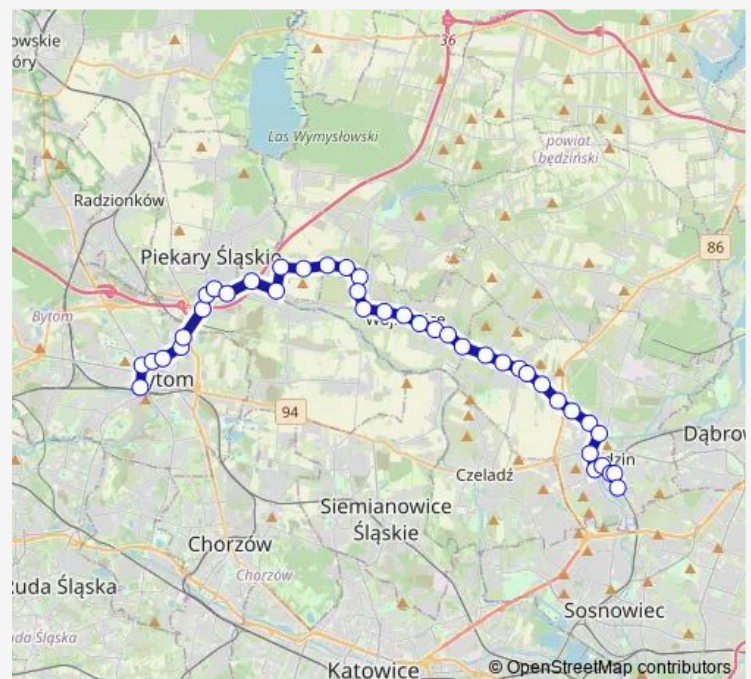

### Route schedule

Bytom Dworzec — Będzin Kościuszki

Monday 04:57-22:17

Tuesday 04:57-22:17

Wednesday 04:57-22:17

Thursday 04:57-22:17

Friday 04:57-22:17

Saturday 04:57-22:19

### Route info

Direction: Bytom Dworzec

Stops: 40

Trip Duration: 1 hour 11 min

■ 99

BusMaps

Wojkowice Ośrodek Zdrowia [nż]

Wojkowice Giełda