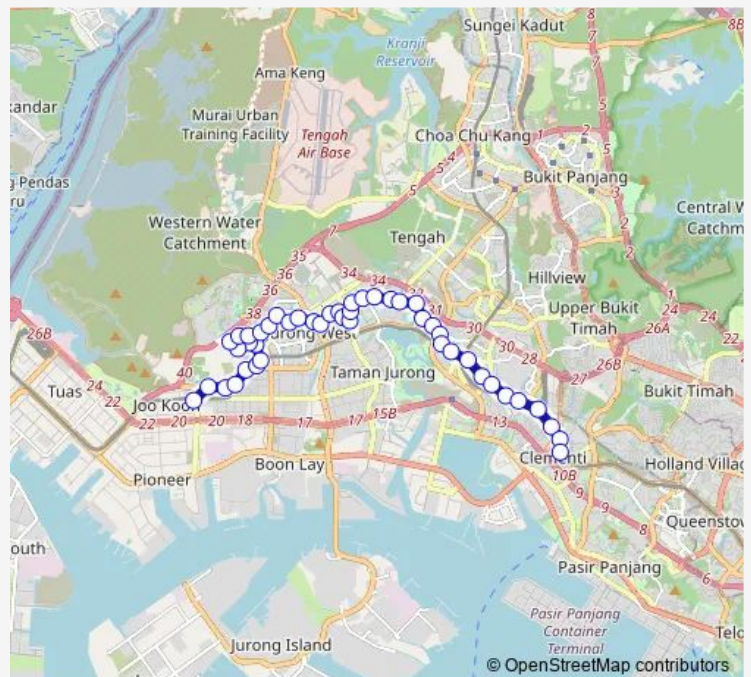

### Direction

Joo Koon Int — Clementi Int

45 stops

[Open route schedule](#)

- Joo Koon Int
- Safti Military Inst
- Bef Kian Teck Rd
- Aft Kian Teck Rd
- Jurong Camp
- Bef Jurong West St 93
- Opp Blk 987a
- Opp Blk 974
- Bef Yunnan Cres
- Juying Pr Sch
- BEF Xingnan PR Sch
- Blk 934
- Blk 953
- Blk 834
- Blk 817
- Blk 745
- Blk 734a Cp
- Jurong West Sub-Stn
- Blk 263
- Opp River Valley High Sch
- Blk 176

### Route info

Direction: Joo Koon Int

Stops: 45

Trip Duration: 1 hour 7 min

■ 99

BusMaps

Blk 210

Blk 207