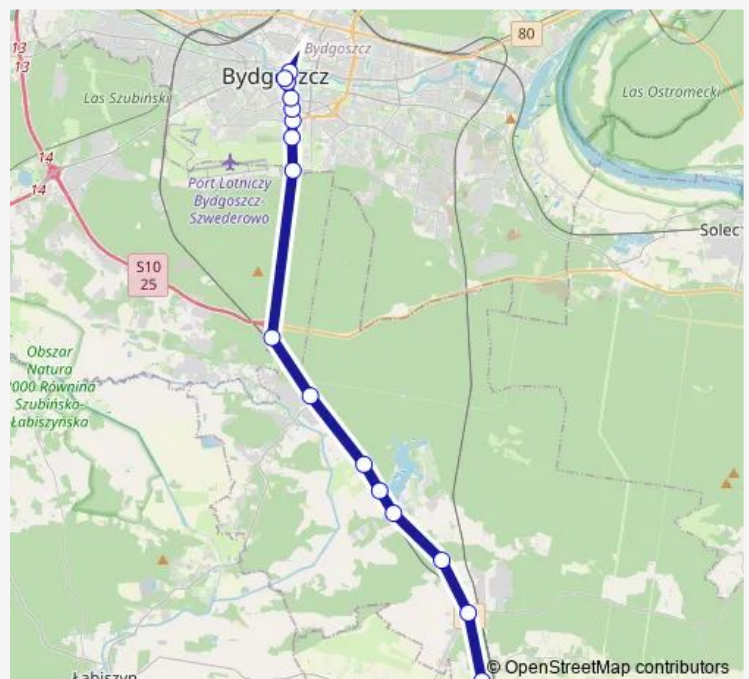

Direction

Tarkowo Dolne — Plac Kościelickich

16 stops

[Open route schedule](#)

Tarkowo Dolne

Nowa Wieś Wielka - początek

Januszkowo

Prądocin

Chmielniki - Plaża

Chmielniki I

Brzoza

Stryzek

Jana Pawła II - Wąbrzeska

Jana Pawła II - Ziemska

Rondo Inowrocławskie

Rondo Kujawskie

Rondo Kujawskie

Zbożowy Rynek

Rondo Jagiellonów

Plac Kościelickich

Route schedule

Tarkowo Dolne — Plac Kościelickich

Monday	05:15-22:44
Tuesday	05:15-22:44
Wednesday	05:15-22:44
Thursday	05:15-22:44
Friday	05:15-22:44
Saturday	05:30-21:30
Sunday	05:30-20:05

Route info

Direction: Tarkowo Dolne

Stops: 16

Trip Duration: 0 hour 34 min

Direction

Plac Kościeleckich — Tarkowo Dolne

13 stops

[Open route schedule](#)