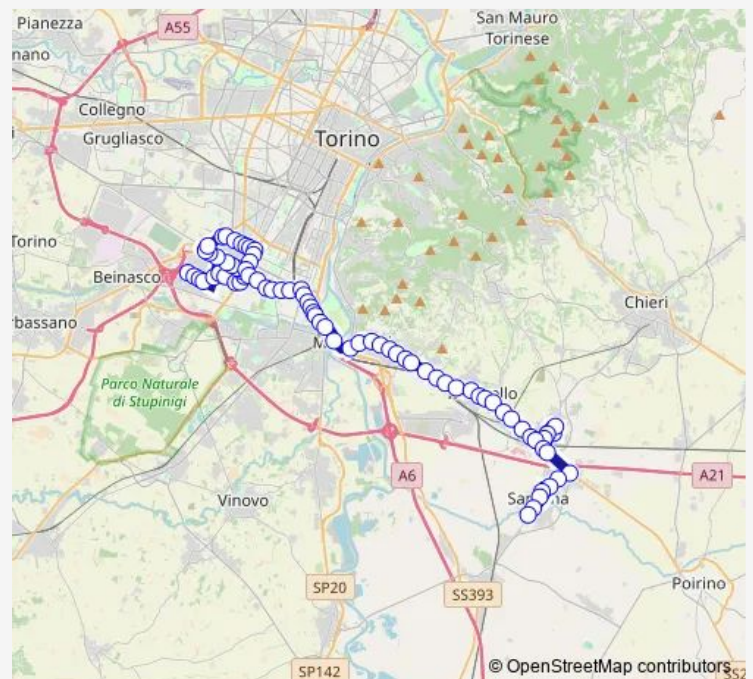

Fermata 3087 - DEL Temo

Fermata 3039 - Volta

Fermata 3041 - Leonardo DA Vinci

Route schedule

Fermata 3121 - Carducci Cap — Fermata 5089 - Plava Cap

Monday 04:48-20:48

Tuesday 04:48-20:48

Wednesday 04:48-20:48

Thursday 04:48-20:48

Friday 04:48-20:48

Saturday —

Sunday —

Route info

Direction: Fermata 3121 - Carducci Cap

Stops: 81

Trip Duration: 0 hour 52 min

Fermata 3043 - DON Grassi

Fermata 3045 - SAN Rocco

Fermata 2635 - Rocchette

Fermata 3047 - Xxiv Maggio

Fermata 3049 - I Maggio

Fermata 3051 - Rigolfo

Fermata 2637 - Genova N.315

Fermata 3053 - Genova N.295

Friday 06:15-22:15

Saturday 06:15

Sunday —

Route info

Direction: Fermata 5089 - Plava Cap

Stops: 80

Trip Duration: 0 hour 52 min

Fermata 5074 - Agnelli