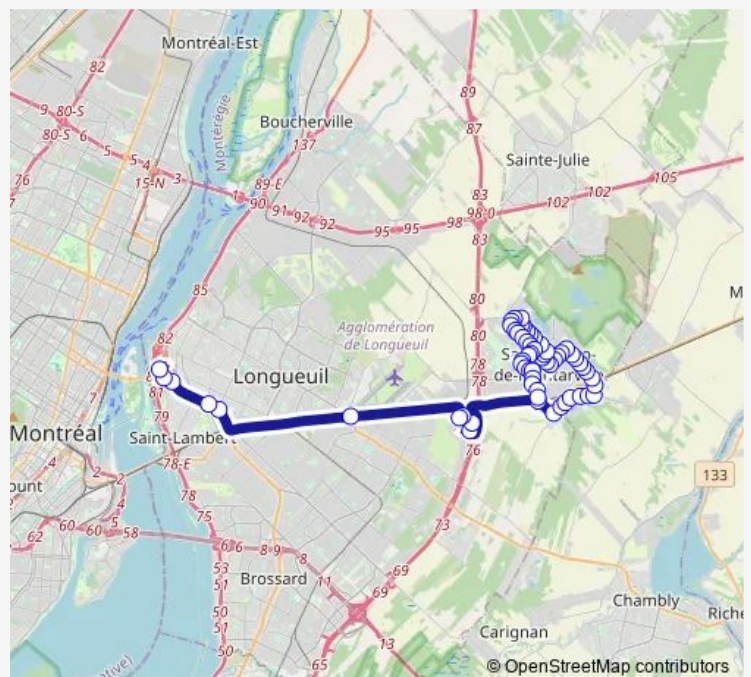

**Direction**

Seigneurial O. / Sir-Wilfrid-Laurier E. — Terminus Longueuil

61 stops

[Open route schedule](#)

Seigneurial O. / Sir-Wilfrid-Laurier E.

mtée Sabourin / Grand Boulevard O.

Grand Boulevard O. / de la Savoyane

Seigneurial E. / Montarville

Montarville / St-Jacques

Route schedule

Seigneurial O. / Sir-Wilfrid-Laurier E. — Terminus Longueuil

Monday 05:32-01:36<sup>+1</sup>

Tuesday 05:32-01:36<sup>+1</sup>

Wednesday 05:32-01:36<sup>+1</sup>

Thursday 05:32-01:36<sup>+1</sup>

Friday 05:32-01:36<sup>+1</sup>

Saturday 07:32-01:37<sup>+1</sup>

Sunday 08:37-00:37<sup>+1</sup>

Route info

Direction: Seigneurial O. / Sir-Wilfrid-Laurier E.

Stops: 61

Trip Duration: 0 hour 53 min

99 — Promenades St-Bruno / Saint-Bruno-de-Montarville

Montarville / ch. De La Rabastalière E.

ch. De La Rabastalière E. / St-Jacques

ch. De La Rabastalière E. / Goyer

Goyer / Clairevue E.

Goyer / Caillé E.