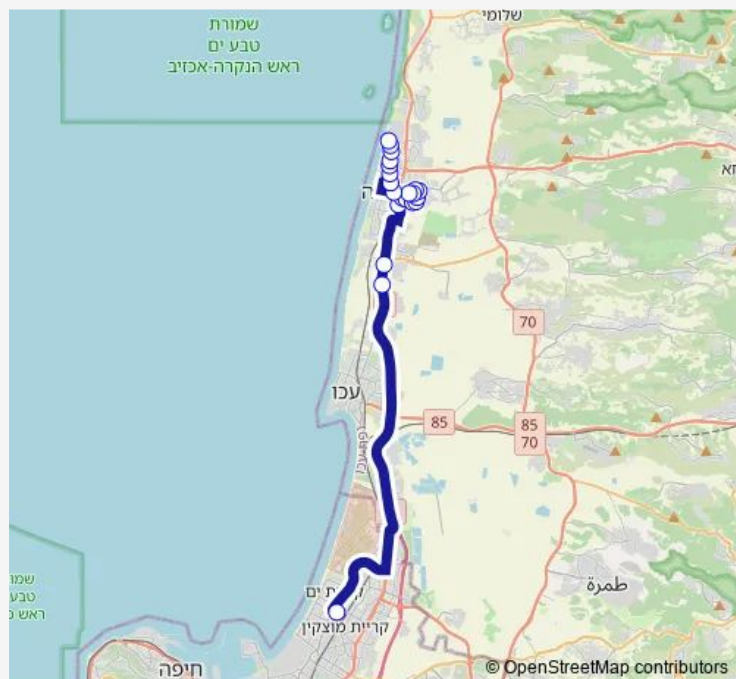

Direction

אריה לויך/חבד — ההגנה/דוד בן גאון

21 stops

[Open route schedule](#)

אריה לויך/חבד

מועצה אזורית מטה אשר

צומת רגבה/שבי ציון

יפה נוף/משה סנה

קניון ארנה/שפרינצק

מגרשי הפטנק/שפרינצק

הזמיר/נשר

הזמיר/נשר

הזמיר/נחליאלי

הזמיר/נחליאלי

הזמיר

הזמיר/נחליאלי

שדרות הנשיא בן צבי/הנגב

צומת נהריה

הרצל/המייסדים

הרצל/מקס שטיינמץ

ההגנה/הרצל

ההגנה/הגדוד העברי

ההגנה/הדליה

ההגנה/ארלזורוב

ההגנה/דוד בן גאון

Route schedule

אריה לויך/חבד — ההגנה/דוד בן גאון

Monday	14:35
Tuesday	14:35
Wednesday	14:35
Thursday	14:35
Friday	12:15
Saturday	—
Sunday	14:35

Route info

Direction: אריה לויך/חבד

Stops: 21

Trip Duration: 0 hour 49 min