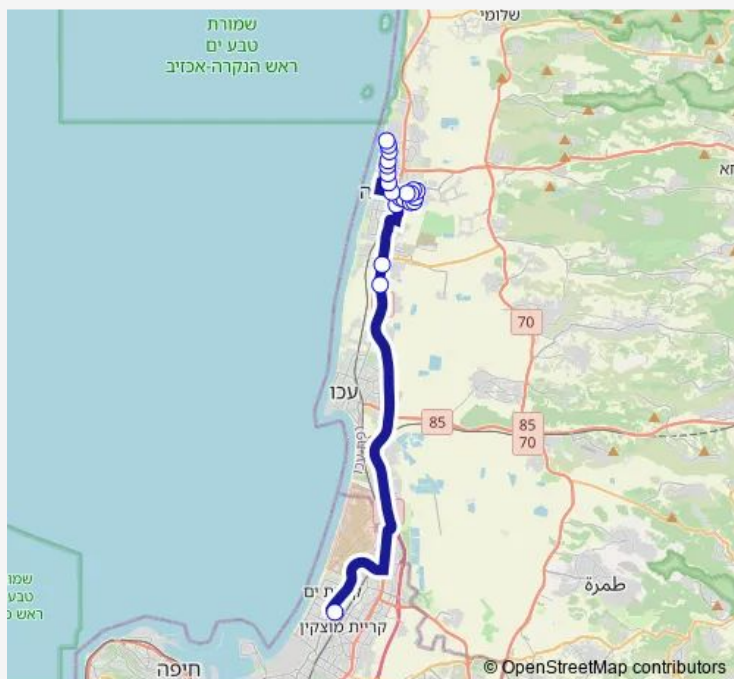

Direction

אריה לויך /חבד — ההגנה/דוד בן גאון

21 stops

[Open route schedule](#)

אריה לויך /חבד

מועצה אזורית מטה אשר

צומת רגבה/שבי ציון

יפה נוף/משה סנה

קניון ארנה/שפרינצק

מגרשי הפטנק/שפרינצק

הזמיר/נשר

הזמיר/נשר

הזמיר/נחליאלי

הזמיר/נחליאלי

הזמיר

הזמיר/נחליאלי

שדרות הנשיא בן צבי/הנגב

צומת נהריה

הרצל/המייסדים

הרצל/מקס שטיינמץ

ההגנה/הרצל

ההגנה/הגדוד העברי

ההגנה/הדליה

ההגנה/ארלזורוב

ההגנה/דוד בן גאון

Route schedule

אריה לויך /חבד — ההגנה/דוד בן גאון

Monday	14:35
Tuesday	14:35
Wednesday	14:35
Thursday	14:35
Friday	12:15
Saturday	—
Sunday	14:35

Route info

Direction: אריה לויך /חבד

Stops: 21

Trip Duration: 0 hour 49 min