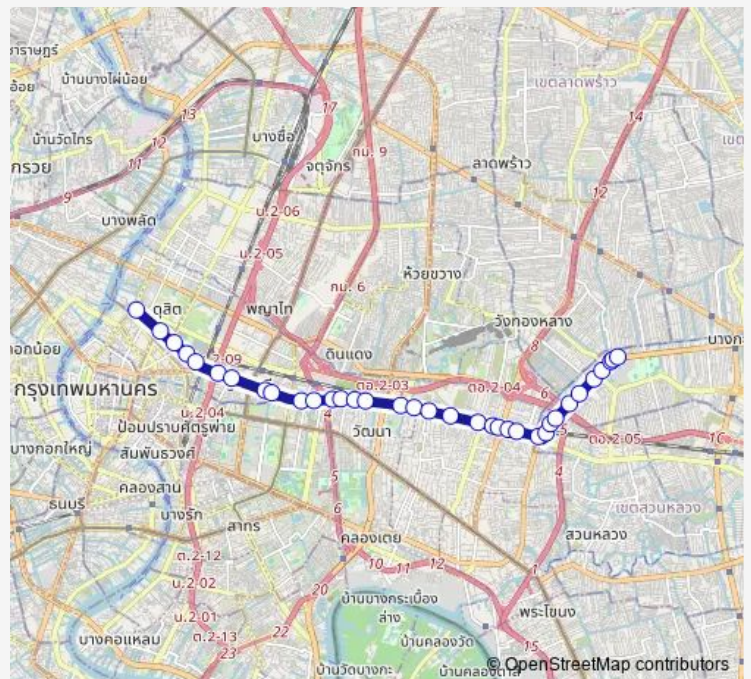

ตรงข้ามโรงเรียนเซนต์ดอมินิก(รร.ดอนบอสโก);Saint Dominic
School (Opposite)

ตรงข้าม มศว.ประสานมิตร;Srinakharinwirot University (op-
posite)

สุกี้เรือนเพชร;Ruen Petch

Route schedule

ท่าปล่อยรถ เทเวศร์ (72);Thewet Bus Terminal (72) —
ตรงข้ามมหาวิทยาลัยรามคำแหง;Ramkhamhaeng University
(Opposite)

Monday	00:00
Tuesday	00:00
Wednesday	00:00
Thursday	00:00
Friday	00:00
Saturday	00:00
Sunday	00:00

Route info

Direction: ท่าปล่อยรถ เทเวศร์ (72);Thewet Bus Terminal (72)

Stops: 35

Trip Duration: 0 hour 53 min