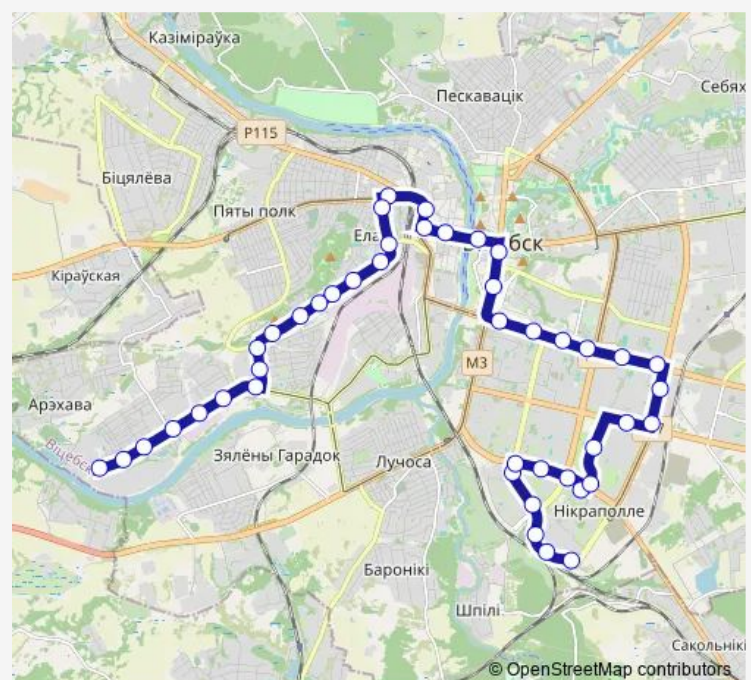

Библиотека им. Ленина

Route schedule

Микрорайон Медцентр — Предприятие Витречтранс (кольцо)

Monday 07:18-17:40

Tuesday 07:18-17:40

Wednesday 07:18-17:40

Thursday 07:18-17:40

Friday 07:18-17:40

Saturday —

Sunday —

Route info

Direction: Микрорайон Медцентр

Stops: 44

Trip Duration: 1 hour 17 min

площадь Свободы

Драматический театр имени Якуба Колоса

Комсомольская улица

Вокзал

Автовокзал

Полоцкий рынок

улица Леонова

улица Некрасова

3-я улица Бебеля

Школа № 8

Тэц

Улица 39-й Армии

улица Максима Горького

улица 9-я Социалистическая

Предприятие Витречтранс (кольцо)

Direction

Предприятие Витебскречтранс — Микрорайон
Медцентр (высадка пассажиров)

38 stops