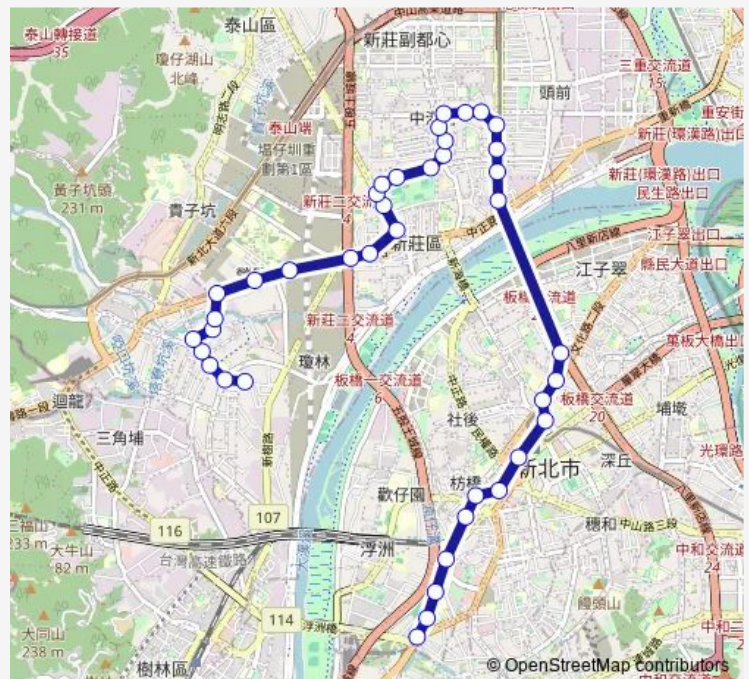

Direction

民安站 — 南雅站

40 stops

[Open route schedule](#)

- 民安站
- 民安國小
- 民安陸橋
- 民安路
- 後港社區
- 建福路口
- 宏泰社區
- 三洋
- 營盤口
- 捷運輔大站
- 盲人重建院
- 海山里
- 新泰中正路口
- 材試所
- 新泰國中南站
- 新莊棒球場(立功里立德里)
- 新莊體育場(立功里)
- 新莊田徑場(中和里)
- 財元廣場
- 中華路
- 正邦社區

Route schedule

民安站 — 南雅站

Monday	00:00
Tuesday	00:00
Wednesday	00:00
Thursday	00:00
Friday	00:00
Saturday	00:00
Sunday	00:00

Route info

Direction: 民安站

Stops: 40

Trip Duration: 24 hour 0 min

■ 99 — 新莊-板橋

幸福中華路口

幸福新城

幸福思源路口

仁義里

思源復興路口

臺北醫院

捷運頭前庄站(思源路)

捷運新埔站

致理科技大學

中山國中

新民里

新北板橋公車站

捷運府中站

南門街

板橋夜市(南雅南路)

光華商職