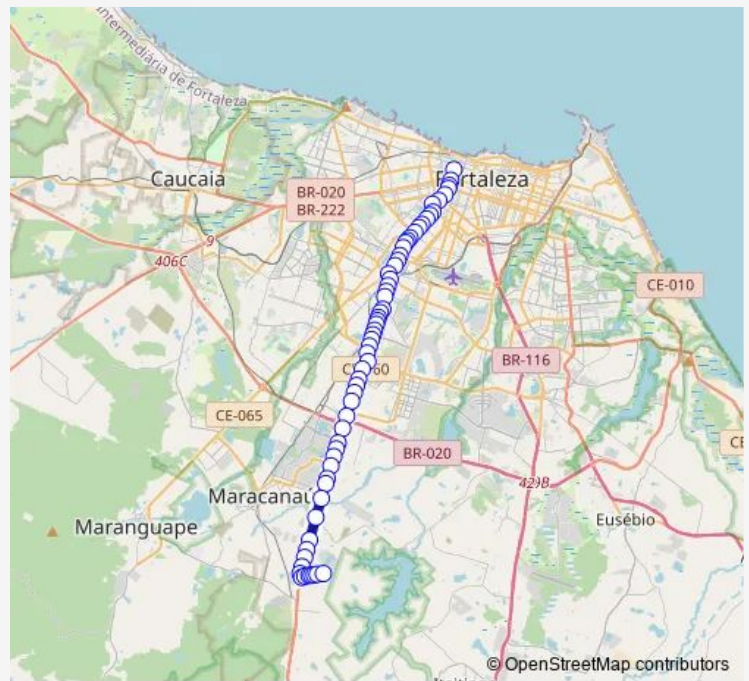

Avenida Carapinima 560 Benfica

Rua Minervino de Castro 1617 Rodolfo Teofilo

Avenida Joao Pessoa CT Ceara Sporting Clube Damas

Avenida Joao Pessoa 3884 Damas

Avenida Joao Pessoa 4136 Damas

Esquina COM RUA Prof. Costa Mendes

Avenida Joao Pessoa Seletivo (Metropolitano) Democrito Rocha

Avenida Joao Pessoa Sesi Parangaba

Route schedule

Avenida Imperador Seletivo Via Metro (6001 6102 6403 092 099) Centro — Início Fim da Linha Pavuna

Monday	05:00-19:47
Tuesday	05:00-19:47
Wednesday	05:00-19:47
Thursday	05:00-19:47
Friday	05:00-19:47
Saturday	05:20-18:05
Sunday	07:00-16:00

Route info

Direction: Avenida Imperador Seletivo Via Metro (6001 6102 6403 092 099) Centro

Stops: 63

Trip Duration: 1 hour 1 min

99 — Fortaleza/Pavuna

Avenida General Osorio de Paiva 8 Parangaba

Rua Eduardo Perdigao Seletivo (024 374 411 Metropolitan) Parangaba

Avenida Godofredo Maciel Supermercado Assai Parangaba