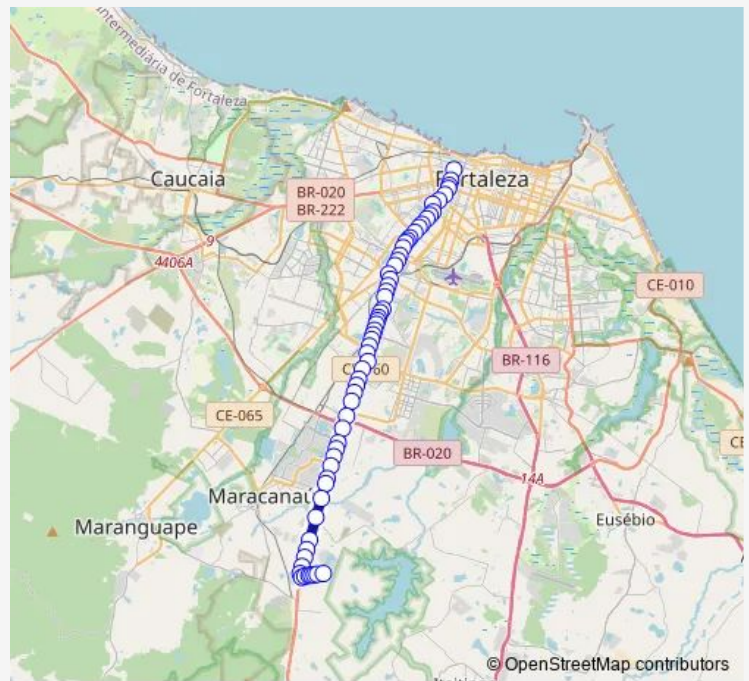

Avenida Carapinima 560 Benfica

Rua Minervino de Castro 1617 Rodolfo Teofilo

Avenida Joao Pessoa CT Ceara Sporting Clube Damas

Avenida Joao Pessoa 3884 Damas

Avenida Joao Pessoa 4136 Damas

Avenida Joao Pessoa 4474 Damas

Avenida Joao Pessoa Seletivo (Metropolitano) Democrito Rocha

Avenida Joao Pessoa Sesi Parangaba

**Route schedule**

Avenida Imperador Seletivo Via Metro (6001 6102 6403 092 099) Centro — Início Fim da Linha Pavuna

Monday	05:00-19:47
Tuesday	05:00-19:47
Wednesday	05:00-19:47
Thursday	05:00-19:47
Friday	05:00-19:47
Saturday	05:20-18:05
Sunday	07:00-16:00

**Route info**

Direction: Avenida Imperador Seletivo Via Metro (6001 6102 6403 092 099) Centro

Stops: 63

Trip Duration: 1 hour 1 min

99 — Fortaleza/Pavuna

Avenida General Osorio de Paiva 8 Parangaba

Rua Eduardo Perdigao Seletivo (024 374 411 Metropolitan) Parangaba

Avenida Godofredo Maciel Supermercado Assai Parangaba