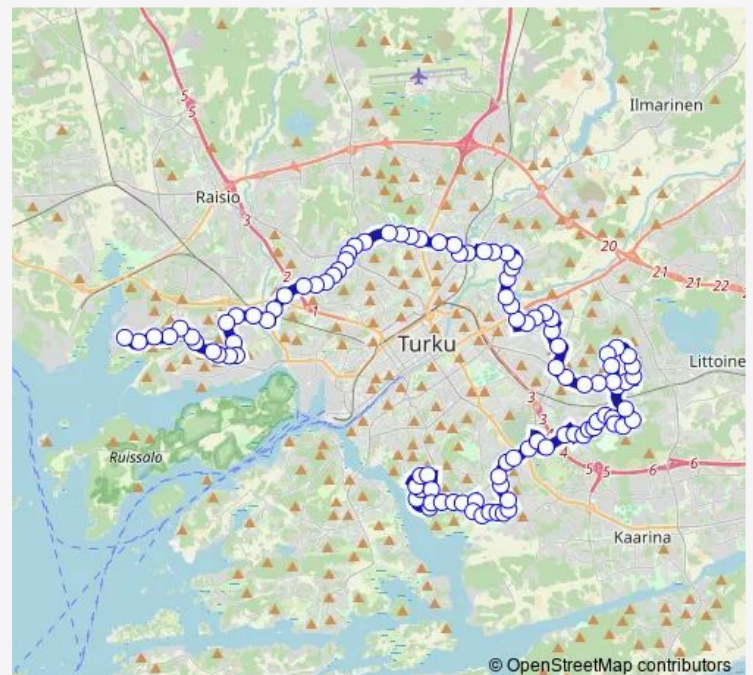

Saturday 08:40-17:20

Sunday —

Route info

Direction: Uittamo pääte

Stops: 101

Trip Duration: 1 hour 14 min

Peltola

Apilakatu