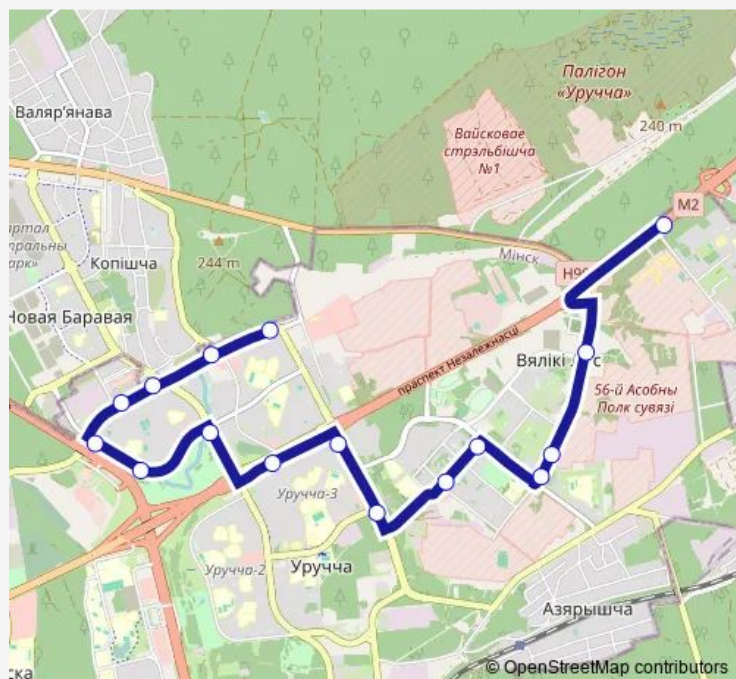

Великий Лес

Рогачёвская

Танковая

Военная академия

Route schedule

ДС Уручье-4 — Военная академия

Monday	05:14-00:07 ⁺¹
Tuesday	05:14-00:07 ⁺¹
Wednesday	05:14-00:07 ⁺¹
Thursday	05:14-00:07 ⁺¹
Friday	05:14-00:07 ⁺¹
Saturday	05:26-00:11 ⁺¹
Sunday	05:26-00:11 ⁺¹

Route info

Direction: ДС Уручье-4

Stops: 16

Trip Duration: 0 hour 33 min

Direction

Военная академия — ДС Уручье-4

20 stops

[Open route schedule](#)