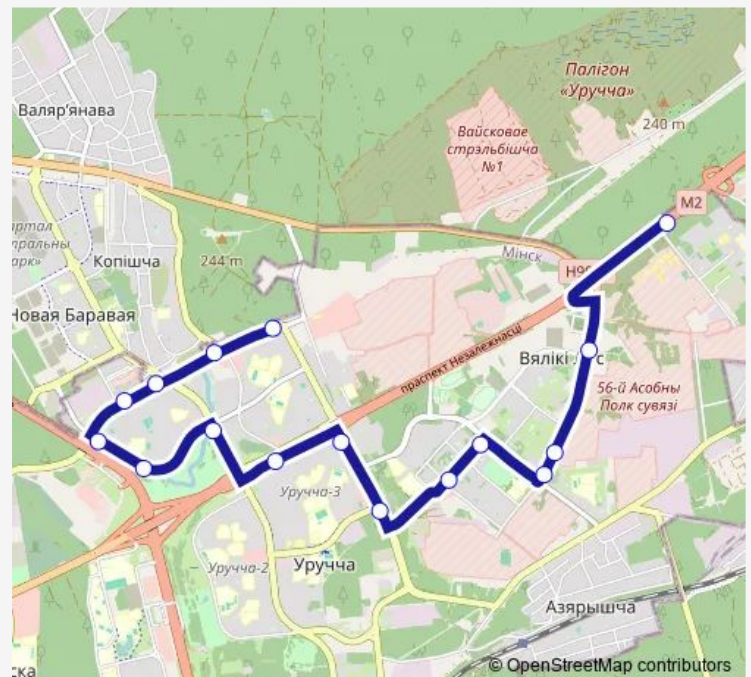

Великий Лес

Рогачёвская

Танковая

Военная академия

Route schedule

ДС Уручье-4 — Военная академия

Monday	05:14-00:07 ⁺¹
Tuesday	05:14-00:07 ⁺¹
Wednesday	05:14-00:07 ⁺¹
Thursday	05:14-00:07 ⁺¹
Friday	05:14-00:07 ⁺¹
Saturday	05:26-00:11 ⁺¹
Sunday	05:26-00:11 ⁺¹

Route info

Direction: ДС Уручье-4

Stops: 16

Trip Duration: 0 hour 33 min

Direction

Военная академия — ДС Уручье-4

20 stops

[Open route schedule](#)