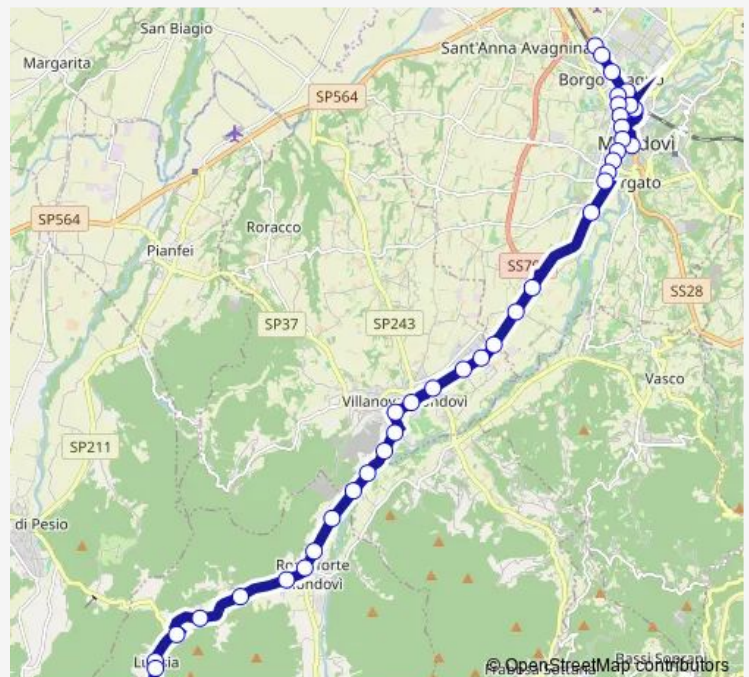

Saturday 06:57

Sunday —

Route info

Direction: Lurisia - Terme

Stops: 37

Trip Duration: 0 hour 33 min

99 — Mondovi' - Lurisia

Villanova M.Vi' - Alpini

Villanova M.Vi' - Mezzavia Soprana

Villanova M.Vi' - Mezzavia Sottana

Mondovi' - Fornace

Mondovi' - Corso Europa (BAR Ferrone)

Mondovi' - Corso Europa (Bre)

Mondovi' - Corso Europa - Parco Europa

Mondovi' - Corso Europa (VIA Manzoni)

Mondovi' - Piazza Monteregale

Mondovi' - Corso Italia 2

Mondovi' - Corso Italia 1

Mondovi' - Corso Italia

Mondovi' - Stazione Fs

Mondovi' - Corso Italia

Mondovi' - Piazza Mellano

Mondovi' - Corso Statuto

Direction

Mondovi' - Deposito ATI VIA Torino — Lurisia - Terme

42 stops

[Open route schedule](#)

Mondovi' - Deposito ATI VIA Torino

Mondovi' - VIA Torino 3

Mondovi' - VIA Torino 2

Mondovi' - VIA Torino 1