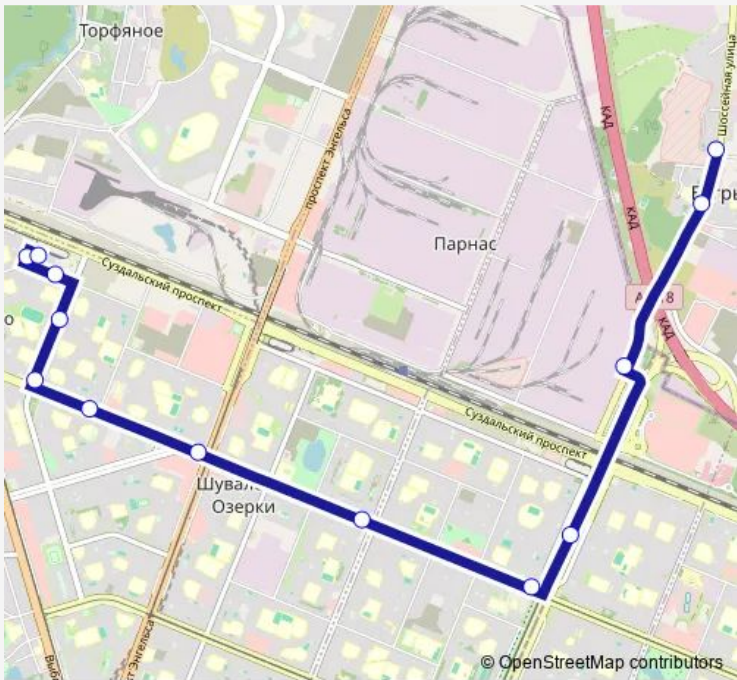

Bus 99 А.С.Ул. Жени Егоровой - Пос. Бугры

[Go to website](#)

Direction
 Пос. Бугры, 2, (Посадка) — А.С. УЛ. Жени Егоровой
 (Высадки И Посадки Нет)

13 stops

[Open route schedule](#)

- Пос. Бугры, 2, (Посадка)
- Пос. Бугры, 1
- ЗАО Сортсемовощ
- ПР. Культуры,29
- ПР. Культуры
- ПР. Художников
- СТ. Метро Проспект Просвещения
- ПР. Просвещения УГ. УЛ. Симонова
- УЛ. Композиторов УГ. ПР. Просвещения
- УЛ. Композиторов,29
- УЛ. Композиторов ПО УЛ. Прокофьева
- УЛ. Жени Егоровой
- А.С. УЛ. Жени Егоровой (Высадки И Посадки Нет)

Route schedule

Пос. Бугры, 2, (Посадка) — А.С. УЛ. Жени Егоровой
 (Высадки И Посадки Нет)

Monday	05:30-00:40 ⁺¹
Tuesday	05:30-00:40 ⁺¹
Wednesday	05:30-00:40 ⁺¹
Thursday	05:30-00:40 ⁺¹
Friday	05:30-00:40 ⁺¹
Saturday	06:14-00:40 ⁺¹
Sunday	06:14-00:40 ⁺¹

Route info

Direction: Пос. Бугры, 2, (Посадка)

Stops: 13

Trip Duration: 0 hour 30 min

Direction

А.С. УЛ. Жени Егоровой (Высадки И Посадки Нет) —
Пос. Бугры, 2, (Высадка)

14 stops

[Open route schedule](#)