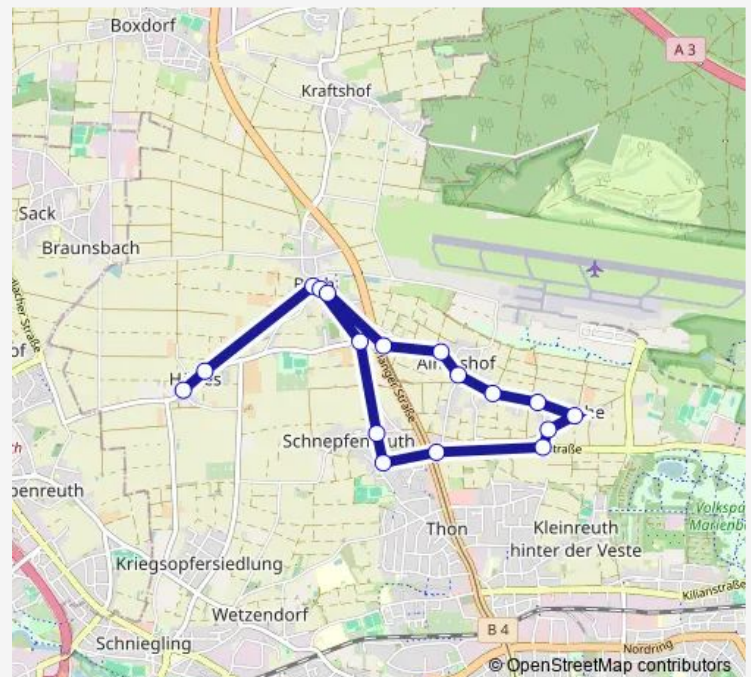

Nürnberg Johann-Sperl-Str.

Nürnberg Almoshof

Nürnberg Almoshof Schule

Nürnberg Lohe

Nürnberg Am Bäumling

Nürnberg Dorffeldstr.

Nürnberg Bamberger Str.

Nürnberg Walter-Braun-Str.

Nürnberg Schnepfenreuth

Nürnberg Buch Süd

Nürnberg Buch Mitte

Nürnberg Höfles Ost

Nürnberg Höfles West

Route schedule

Nürnberg Buch Süd — Nürnberg Höfles West

Monday 11:21-13:07

Tuesday 11:21-13:07

Wednesday 11:21-13:07

Thursday 11:21-13:07

Friday 11:21-13:07

Saturday —

Sunday —

Route info

Direction: Nürnberg Buch Süd

Stops: 15

Trip Duration: 0 hour 22 min

■ 99

BusMaps

Direction

Nürnberg Höfles West — Nürnberg Buch Süd

17 stops

[Open route schedule](#)