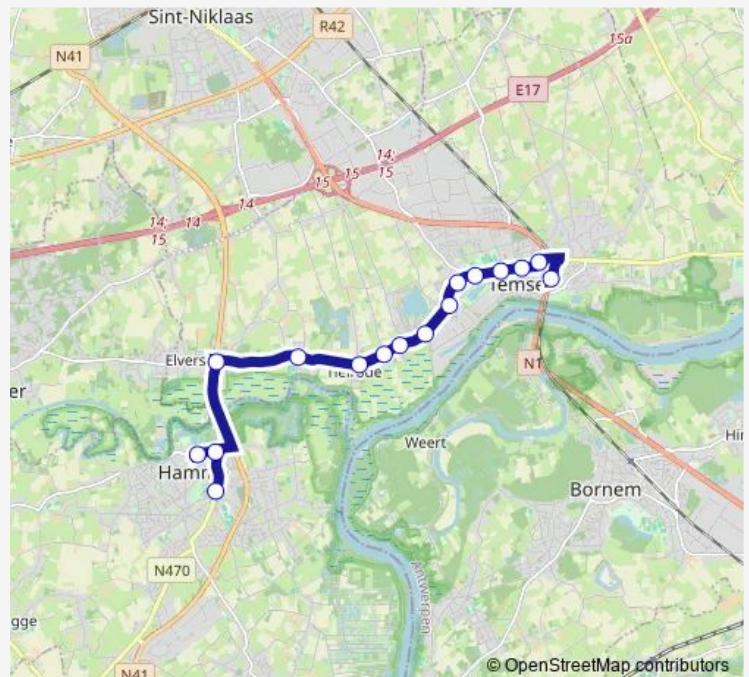

Temse Heilig Hartplein

Temse Tinelplaats

Temse Schoolstraat

Temse Gasthuisstraat

Temse Vrijheidstraat

Temse Station

Route schedule

Hamme Tweebruggenplein — Temse Station

Monday 05:09-23:09

Tuesday 05:09-23:09

Wednesday 05:09-23:09

Thursday 05:09-23:09

Friday 05:09-23:09

Saturday 07:07-19:07

Sunday 08:08-19:06

Route info

Direction: Hamme Tweebruggenplein

Stops: 16

Trip Duration: 0 hour 21 min

99 — Hamme - Tielrode - Temse

Direction

Temse Station — Hamme Tweebruggenplein

15 stops

[Open route schedule](#)

Tielrode Molenstraat

Tielrode Kerkstraat

Tielrode Appelsvoorde

Elversele Duivenhoek

Hamme Marktplein

Hamme Roodkruisstraat

Hamme Tweebruggenplein

Route schedule