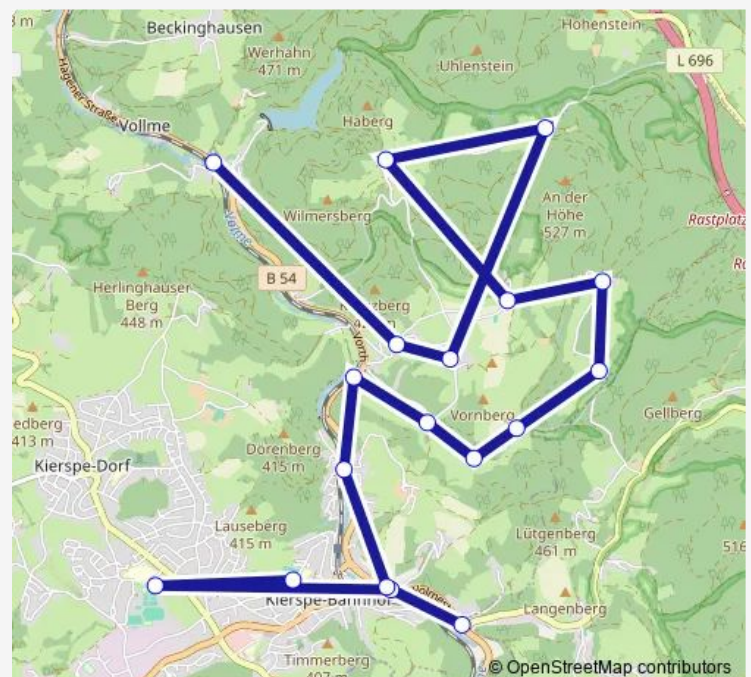

Bus 99 Kierspe, Brake - Gesamtschule

[Go to website](#)

Direction

Kierspe, Beckinghausen — Kierspe, Gesamtschule

14 stops

[Open route schedule](#)

Kierspe, Beckinghausen

Kierspe, Beckinghauser Weg

Wednesday 06:43

Thursday 06:43

Friday 06:43

Saturday —

Sunday —

Route info

Direction: Kierspe, Beckinghausen

Stops: 14

Trip Duration: 0 hour 54 min

Direction

Kierspe, Gesamtschule — Meinerzh., Lengelscheid

13 stops

[Open route schedule](#)

Kierspe, Gesamtschule

Kierspe, Schleipe

Kierspe, Bungenrodt

Friday —

Saturday —

Sunday —

Route info

Direction: Kierspe, Gesamtschule

Stops: 13

Trip Duration: 0 hour 43 min

Direction