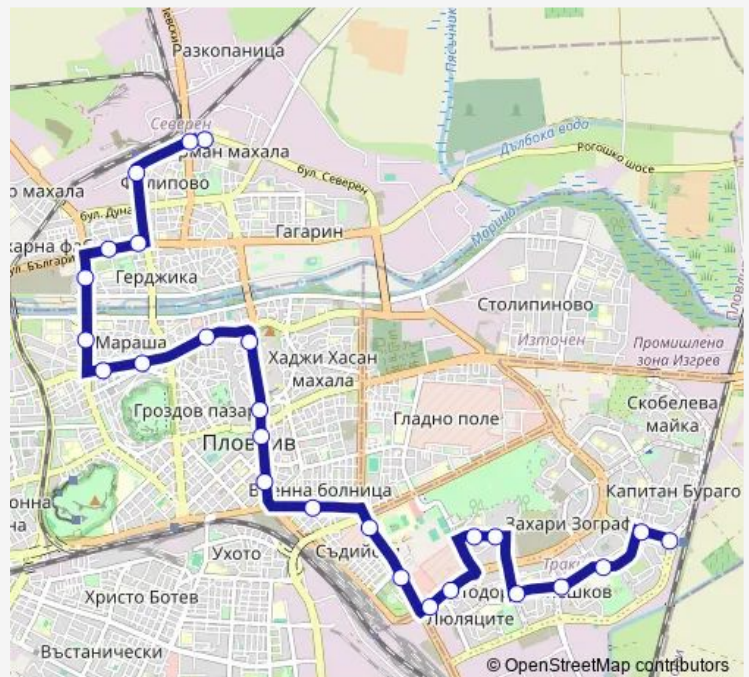

### Route schedule

ТК „Марица“ — Кв. Тракия – жп гара

Monday	06:50
Tuesday	06:50
Wednesday	06:50
Thursday	06:50
Friday	06:50
Saturday	06:50
Sunday	06:50

### Route info

Direction: ТК „Марица“

Stops: 26

Trip Duration: 0 hour 50 min

■ 99

BusMaps

Срещу магазин „Детски свят“

Бл. 150