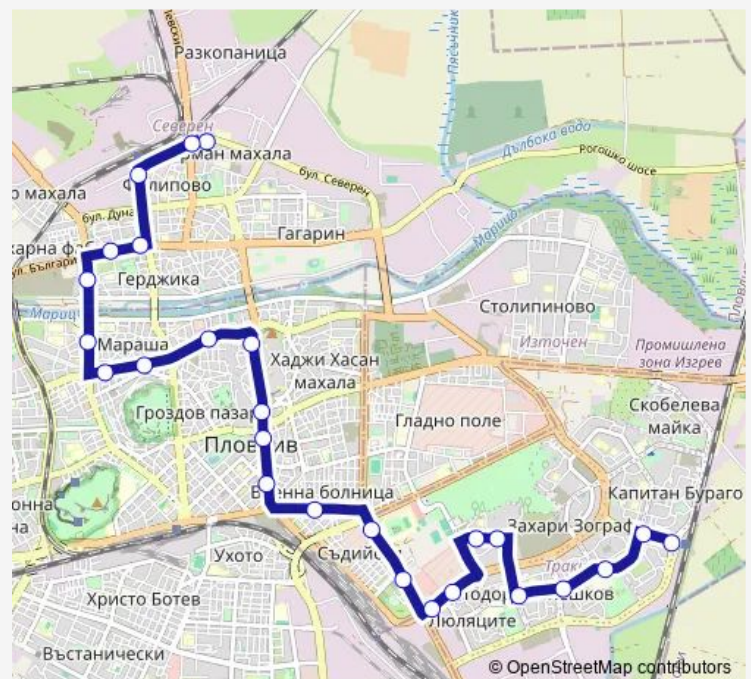

ЖК Тракия – магазин „Алфина“

Route schedule

ТК „Марица“ — Кв. Тракия – жп гара

Monday	06:50
Tuesday	06:50
Wednesday	06:50
Thursday	06:50
Friday	06:50
Saturday	06:50
Sunday	06:50

Route info

Direction: ТК „Марица“

Stops: 26

Trip Duration: 0 hour 50 min

Срещу магазин „Детски свят“

Бл. 150

СОУ „Софроний Врачански“

Ресторант „Арбанаси“

Кв. Тракия – жп гара

Direction