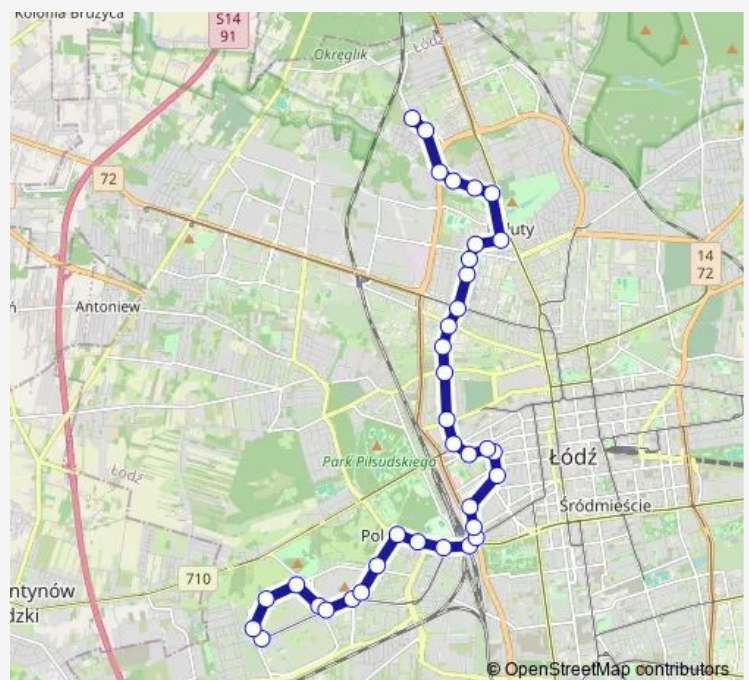

### Route schedule

Limanowskiego - zajezdnia Limanowskiego (9013) — Retkinia (2085)

Monday 03:45-05:54

Tuesday 03:45-05:54

Wednesday 03:45-05:54

Thursday 03:45-05:54

Friday 03:45-05:54

Saturday 03:45-04:25

### Route info

Direction: Limanowskiego - zajezdnia Limanowskiego (9013)

Stops: 27

Trip Duration: 0 hour 34 min

Wyszyńskiego - Armii Krajowej (1386)

Armii Krajowej - Napierskiego NŻ (0024)

Kusocińskiego - Armii Krajowej (0432)