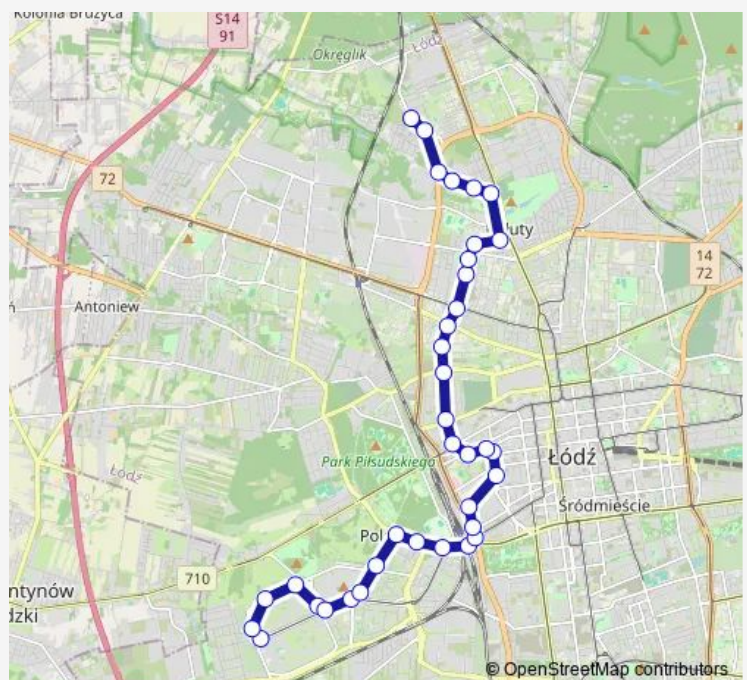

### Route schedule

Limanowskiego - zajezdnia Limanowskiego (9013) — Retkinia (2085)

Monday 03:45-05:54

Tuesday 03:45-05:54

Wednesday 03:45-05:54

Thursday 03:45-05:54

Friday 03:45-05:54

Saturday 03:45-04:25

### Route info

Direction: Limanowskiego - zajezdnia Limanowskiego (9013)

Stops: 27

Trip Duration: 0 hour 34 min

Wyszyńskiego - Armii Krajowej (1386)

Armii Krajowej - Napierskiego NŻ (0024)

Kusocińskiego - Armii Krajowej (0432)