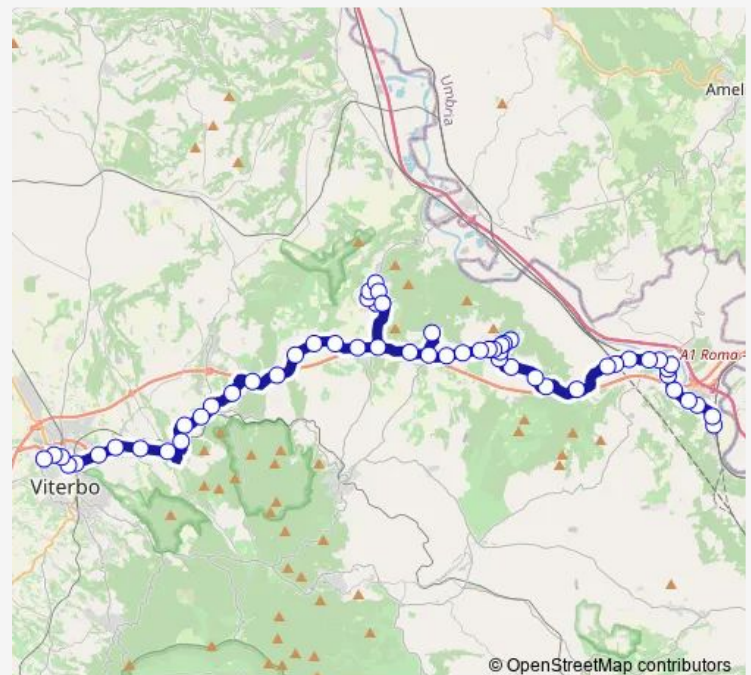

Bassano T. | Saineta # f1969

Bassano T. | Fondo di Cinio # f1970

Bassano T. | Via Ortana Via Poggio Ruzzolo # f1972

Bassano T. | Via Ortana Via Cucciano # f1973

Bassano T. | Via 25 Aprile Via Ortana # f1974

Bassano T. | Via Battisti Via Cimitero # f1949

Bassano T. | Piazza della Libertà # f1950

Route schedule

Orte | Stazione FS # f1703 — VITERBO | Riello # f641

Monday	05:30
Tuesday	05:30
Wednesday	05:30
Thursday	05:30
Friday	05:30
Saturday	05:45
Sunday	—

Route info

Direction: Orte | Stazione FS # f1703

Stops: 59

Trip Duration: 1 hour 0 min

Orte Scalo - Viterbo # Sr763a

Bassano T. | Via Battisti Via Cimitero # f1951

Bassano T. | Via Battisti Via 25 Aprile # f1975

Bassano T. | Via Battisti Via Ortana # f1976

Bassano T. | Via Ortana Via Torre # f1977

Bassano T. | Via Ortana Via S. Giuseppe # f1978

Soriano | Via Ortana (Km 19) # f1979

Soriano | Via Ortana (Km 18) # f1980