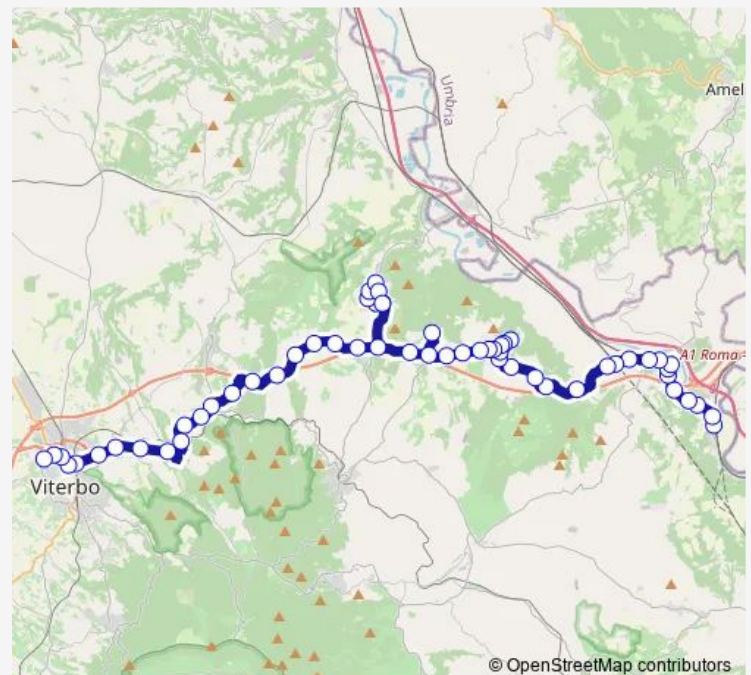

Bassano T. | Piazza della Libertà # f1950

### Route schedule

Orte | Stazione FS # f1703 — Viterbo | Riello # f641

Monday	05:30
Tuesday	05:30
Wednesday	05:30
Thursday	05:30
Friday	05:30
Saturday	05:45
Sunday	—

### Route info

Direction: Orte | Stazione FS # f1703

Stops: 59

Trip Duration: 1 hour 0 min

Orte Scalo - Viterbo # Sr763a

Bassano T. | Via Battisti Via Cimitero # f1951

Bassano T. | Via Battisti Via 25 Aprile # f1975

Bassano T. | Via Battisti Via Ortana # f1976

Bassano T. | Via Ortana Via Torre # f1977

Bassano T. | Via Ortana Via S. Giuseppe # f1978

Soriano | Via Ortana (Km 19) # f1979

Soriano | Via Ortana (Km 18) # f1980