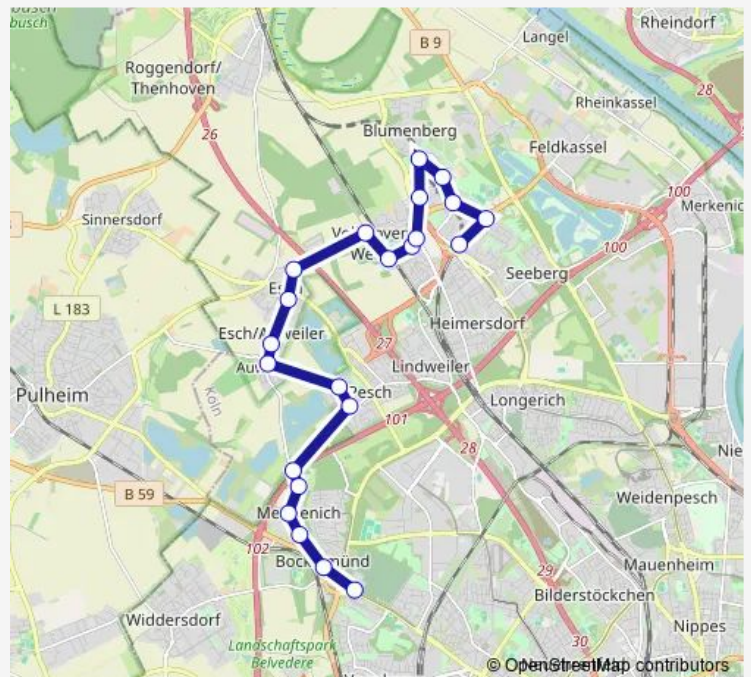

Köln Volkhoven/Weiler Blockstr.

Köln Volkhoven/Weiler Friedhof Chorweiler

Köln Volkhoven/Weiler Weilerweg

Köln Volkhoven/Weiler Fühlinger Weg

Köln Chorweiler Havelstr.

Köln Chorweiler Weserpromenade

Köln Chorweiler Neißestr.

Köln Chorweiler Weichselring

Köln Chorweiler Karl-Marx-Allee

### Route schedule

Köln Bocklemünd — Köln Chorweiler

Monday	04:54-00:10 <sup>+1</sup>
Tuesday	04:54-00:10 <sup>+1</sup>
Wednesday	04:54-00:10 <sup>+1</sup>
Thursday	04:54-00:10 <sup>+1</sup>
Friday	04:54-01:10 <sup>+1</sup>
Saturday	05:48-01:10 <sup>+1</sup>
Sunday	07:09-00:10 <sup>+1</sup>

### Route info

Direction: Köln Bocklemünd

Stops: 22

Trip Duration: 0 hour 37 min