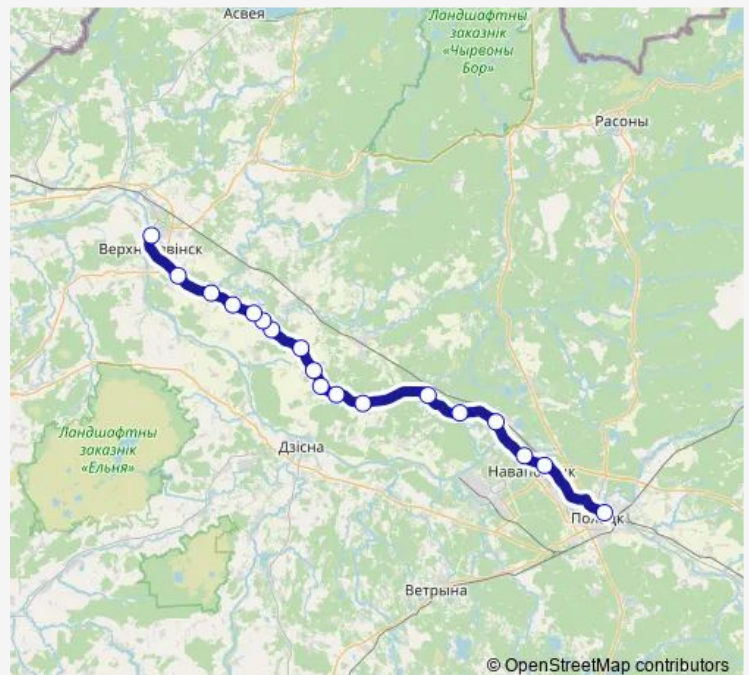

Bus 547 (Верхнедвинск - Полоцк)

[Go to website](#)

Direction

Аўтавакзал Полацк — Автостанция Верхнедвинск

18 stops

[Open route schedule](#)

Аўтавакзал Полацк

Коптево

Охотница-1

Поворот на Боровуху

Залесье

Струбки

Владычино

Зельки

Гвозды

Ульяново

Филипово

Прудинки

Булавки

Лецилово

Шайтерово

Тясты

Жигули

Автостанция Верхнедвинск

Route schedule

Аўтавакзал Полацк — Автостанция Верхнедвинск

Monday 10:55

Tuesday 10:55-17:00

Wednesday 10:55

Thursday 10:55-17:00

Friday —

Saturday —

Sunday —

Route info

Direction: Аўтавакзал Полацк

Stops: 18

Trip Duration: 1 hour 29 min

© OpenStreetMap contributors

■ 547 (Верхнедвинск - Полоцк)

BusMaps