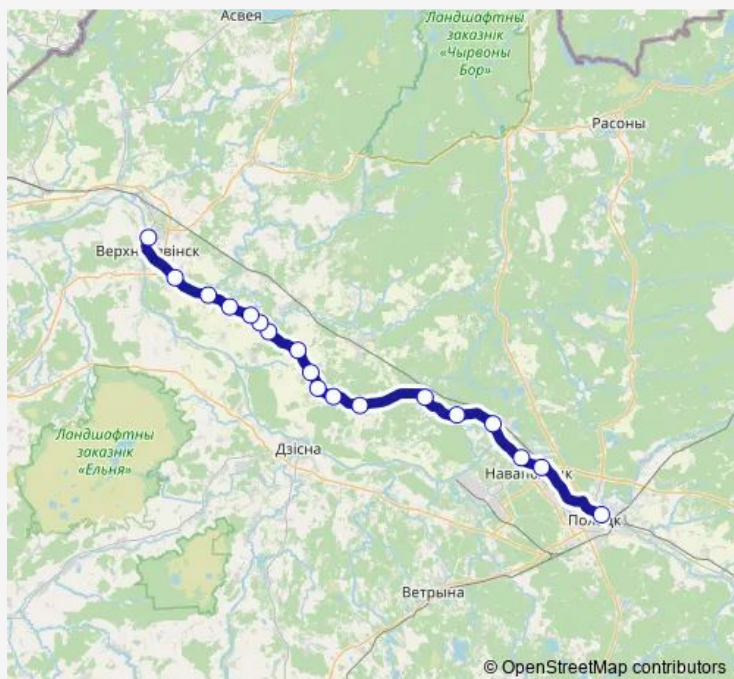

Bus 547 (Верхнедвинск - Полоцк)

[Go to website](#)

Direction

Аўтавакзал Полацк — Автостанция Верхнедвинск

18 stops

[Open route schedule](#)

Аўтавакзал Полацк

Коптево

Охотница-1

Поворот на Боровуху

Залесье

Струбки

Владычино

Зельки

Гвозды

Ульяново

Филипово

Прудинки

Булавки

Лецилово

Шайтерово

Тясты

Жигули

Автостанция Верхнедвинск

Route schedule

Аўтавакзал Полацк — Автостанция Верхнедвинск

Monday 10:55

Tuesday 10:55-17:00

Wednesday 10:55

Thursday 10:55-17:00

Friday —

Saturday —

Sunday —

Route info

Direction: Аўтавакзал Полацк

Stops: 18

Trip Duration: 1 hour 29 min

© OpenStreetMap contributors

■ 547 (Верхнедвинск - Полоцк)

BusMaps