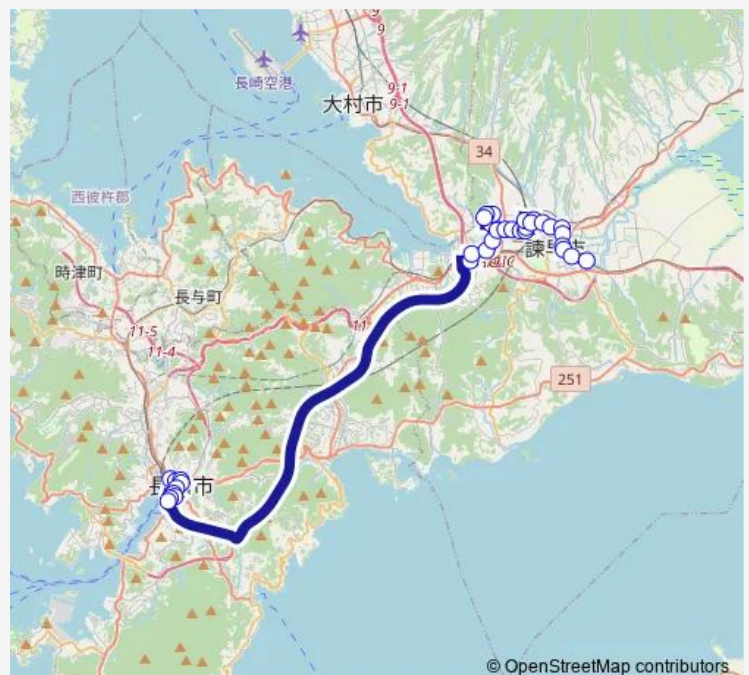

21:05

Sunday

21:05

Route info

Direction: 長崎駅前東口左回り

Stops: 34

Trip Duration: 1 hour 6 min

■ 【高速シャトル】諫早・東厚生町 — 【高速シャトル】諫早・東厚生町長崎市内乗車のみ