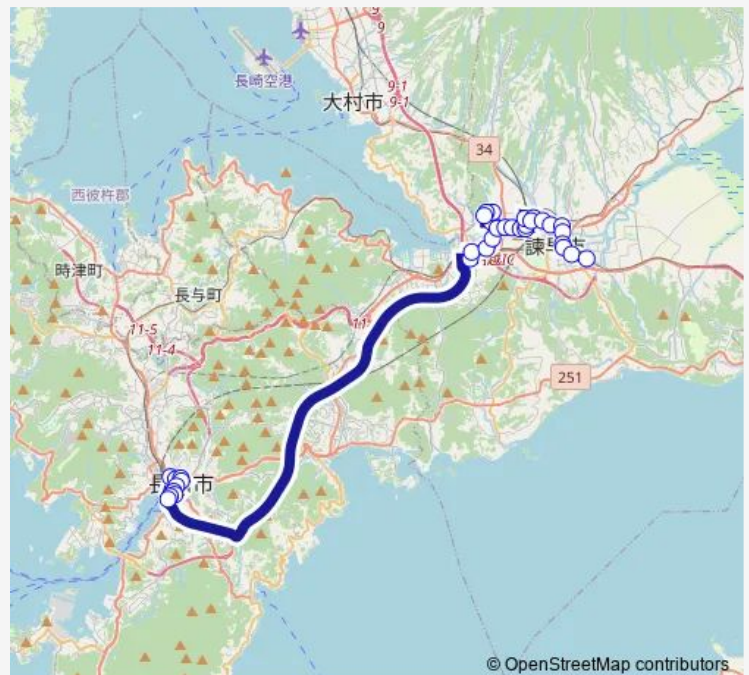

### Route schedule

長崎駅前東口左回り — 東厚生町上り

Monday 21:05

Tuesday 21:05

Wednesday 21:05

Thursday 21:05

Friday 21:05

Saturday 21:05

### Route info

Direction: 長崎駅前東口左回り

Stops: 34

Trip Duration: 1 hour 6 min

■ 【高速シャトル】 諫早・東厚生町 — 【高速シャトル】 諫早・東厚生町長崎市内乗車のみ

諫早商高前下り

永昌町下り

栄田下り