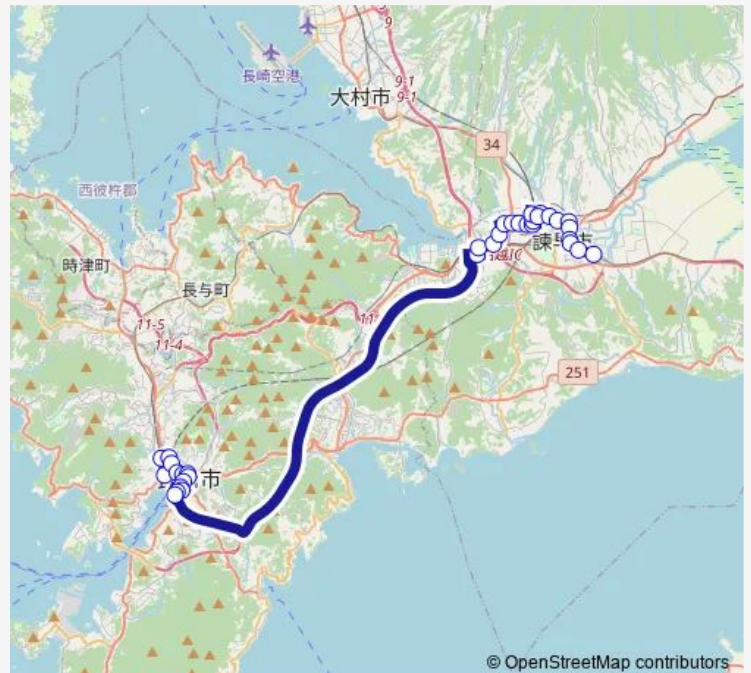

水辺の森公園下り

貝津団地入口国道下り

日大高校前ニュータウンへ

西諫早駅通下り

地区センター前下り

山川町下り

中尾町下り

女乙石下り

### Route schedule

長崎県庁前夢彩都から — 東厚生町上り

Monday	—
Tuesday	—
Wednesday	—
Thursday	—
Friday	—
Saturday	19:56
Sunday	19:56

### Route info

Direction: 長崎県庁前夢彩都から

Stops: 34

Trip Duration: 1 hour 8 min

■ 【高速シャトル】諫早・東厚生町 — 【高速シャトル】諫早・東厚生町長崎市内乗車のみ

諫早商高前下り

永昌町下り

栄田下り