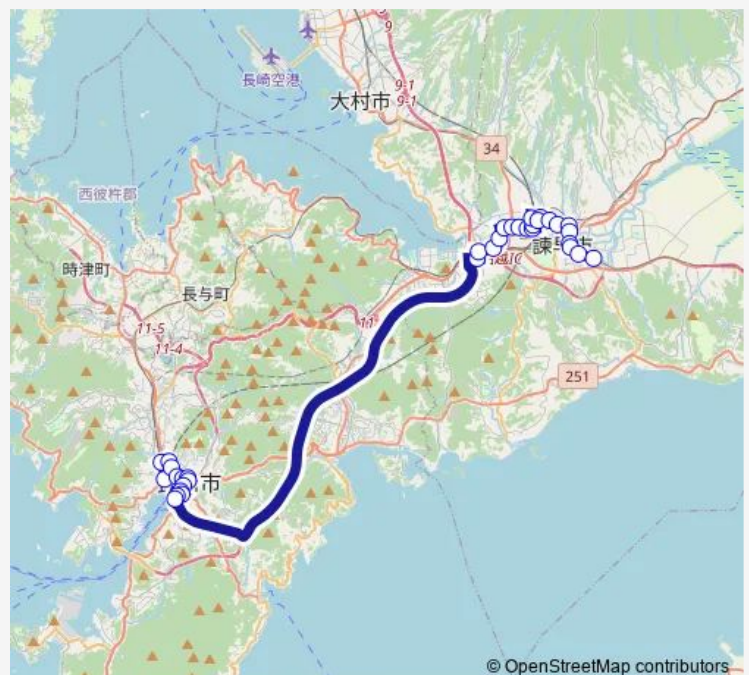

中央橋高野屋前

出島上り

水辺の森公園下り

貝津団地入口国道下り

農林試験場前下り

高峰下り

ポリテクセンター長崎前下り

競技場北口下り

御館山公園口下り

諫早駅前5番のりば

北諫早中学校前下り

Route schedule

長崎県庁前夢彩都から — 東厚生町上り

Monday	17:56-19:31
Tuesday	17:56-19:31
Wednesday	17:56-19:31
Thursday	17:56-19:31
Friday	17:56-19:31
Saturday	—
Sunday	—

Route info

Direction: 長崎県庁前夢彩都から

Stops: 28

Trip Duration: 1 hour 1 min

■ 【高速シャトル】諫早・東厚生町 — 【高速シャトル】諫早・東厚生町長崎市内乗車のみ

金谷町下り

福田神社前泉町へ

泉町下り

諫早局前下り

昭和通下り

Friday 22:05

Saturday —

Sunday —

Route info

Direction: 長崎駅前東口左回り

Stops: 30

Trip Duration: 0 hour 59 min

泉町下り