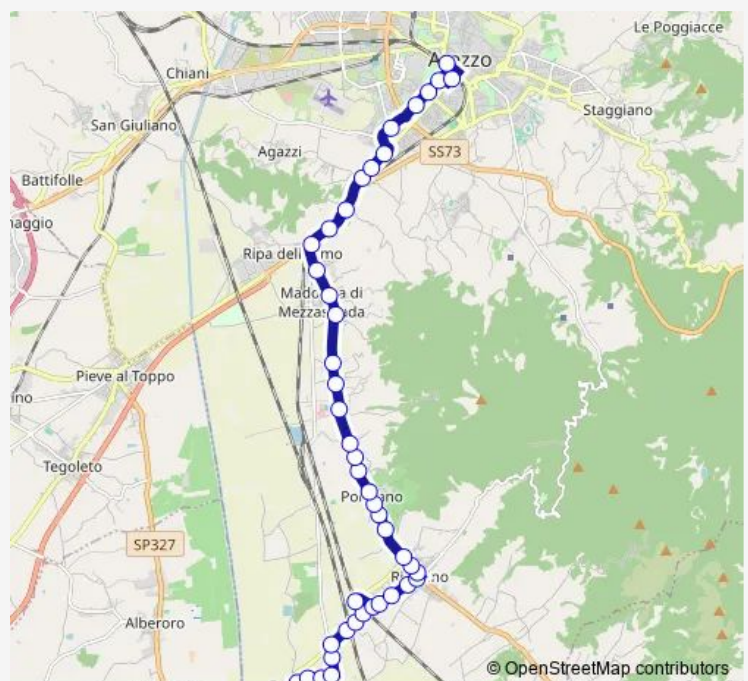

### Route schedule

Frassineto - Fattoria — Rigutino Sr71 Di Fr. Planet

Monday 07:02-20:02

Tuesday 07:02-20:02

Wednesday 07:02-20:02

Thursday 07:02-20:02

Friday 07:02-20:02

Saturday 07:02-20:02

### Route info

Direction: Frassineto - Fattoria

Stops: 18

Trip Duration: 0 hour 10 min

## Direction

Frassineto - Fattoria — Arezzo Terminal (Esterna)

44 stops

[Open route schedule](#)

Frassineto - Fattoria

Via Di Caggiolo 117/G (1)

Via Di Caggiolo 98 (2)

Via Di Caggiolo 61/B (3)