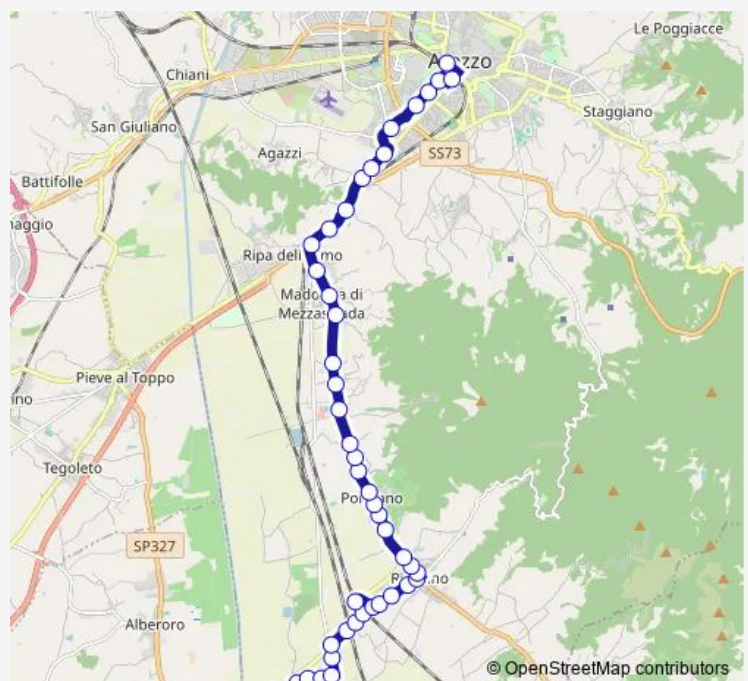

Stazione Di Frassineto - Sottopasso

Rigutino Ovest - Dopo Sottopasso

Rigutino Ovest 235 (1)

Rigutino Ovest 197 (2)

Rigutino Ovest 154 (3)

Rigutino Sud 118 Vs Sp71

Rigutino Ovest 41 - Opp Confar

Rigutino Sr71 Di Fr. Planet

Route schedule

Frassineto - Fattoria — Rigutino Sr71 Di Fr. Planet

Monday	07:02-20:02
Tuesday	07:02-20:02
Wednesday	07:02-20:02
Thursday	07:02-20:02
Friday	07:02-20:02
Saturday	07:02-20:02
Sunday	—

Route info

Direction: Frassineto - Fattoria

Stops: 18

Trip Duration: 0 hour 10 min

Direction

Frassineto - Fattoria — Arezzo Terminal (Esterna)

44 stops

[Open route schedule](#)

Frassineto - Fattoria