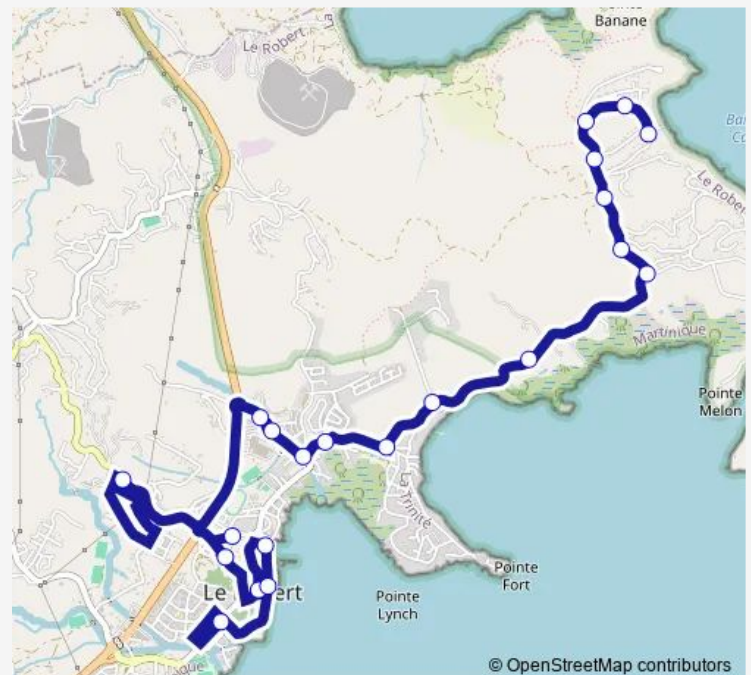

Place courbaril

Route schedule

impasse des touloulous — Place courbaril

Monday	06:30-18:45
Tuesday	06:30-18:45
Wednesday	06:30-18:45
Thursday	06:30-18:45
Friday	06:30-18:45
Saturday	06:30-13:30
Sunday	06:30-11:30

Route info

Direction: impasse des touloulous

Stops: 21

Trip Duration: 0 hour 15 min

Rob8 — Pointe Rouge Pointe Savane

Direction

Place courbaril — impasse des touloulous

25 stops

[Open route schedule](#)

Place courbaril

Place abbé morland

Giratoire Collège Paul Symphor/Gendarmerie

Moulin à vent 1

Moulin à vent 3

Moulin à vent 2

Moulin à vent 1

rue des pipiris

impasse des touloulous

Route schedule

Place courbaril — impasse des touloulous

Monday 06:00-18:15

Tuesday 06:00-18:15

Wednesday 06:00-18:15

Thursday 06:00-18:15