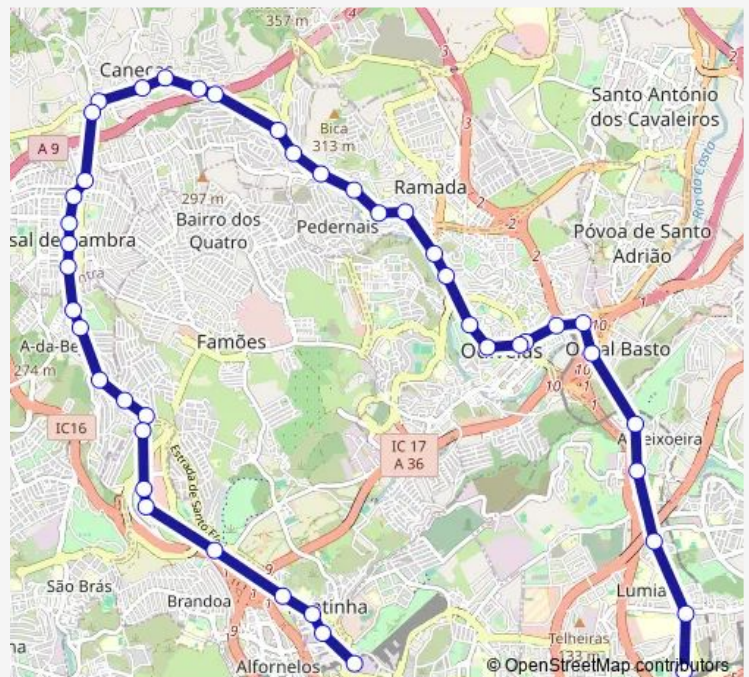

Ponte Bica 108 (EN 250/2)

Ponte Bica (Curva Morte)

Caneças (R Luís Camões) (X) R M<sup>a</sup> Ant S Rebelo

### Route schedule

Lisboa (Campo Grande) — Pontinha (Metro)

Monday —

Tuesday —

Wednesday —

Thursday —

Friday —

Saturday 06:30-23:30

### Route info

Direction: Lisboa (Campo Grande)

Stops: 44

Trip Duration: 0 hour 50 min

■ 931 - Lisboa (Campo Grande) - Pontinha (Metro)

Caneças (R República 4)

Caneças (R República 40)

Caneças (R República) (X) Lugar De Além