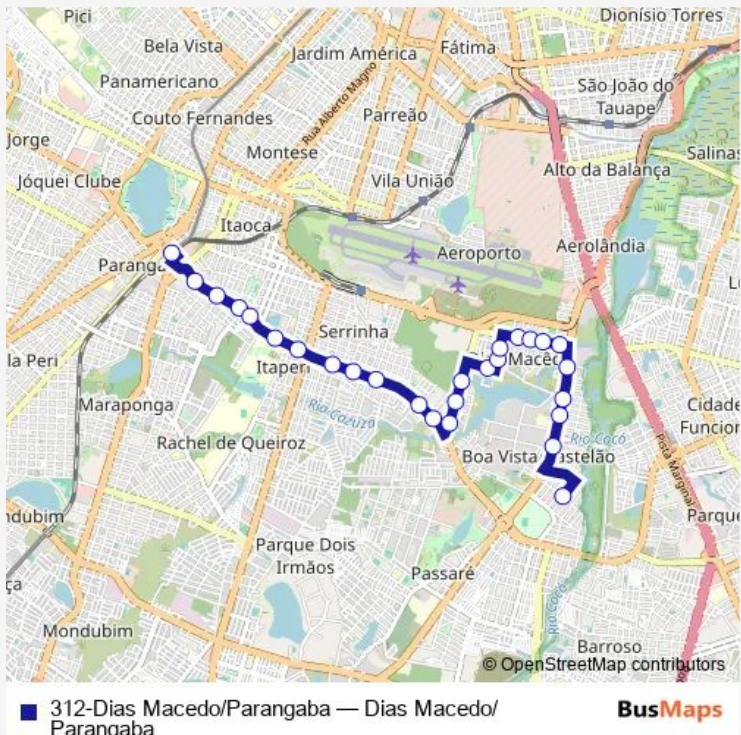

Bus 312-Dias Macedo/Parangaba Dias Macedo/Parangaba

[Go to website](#)

**Direction**  
 Praça Terminal Parangaba, Sn — RUA Humberto Holanda Cassundé, 117

27 stops

[Open route schedule](#)

- Praça Terminal Parangaba, Sn
- Avenida Sila Munguba, 450
- Avenida Dedé Brasil, 824
- Avenida Dedé Brasil, 1163
- Avenida Dedé Brasil, 1341
- Avenida DR. Silas Munguba, 2259
- Avenida Silas Munguba, 2790
- Avenida Silas Munguba, 3253
- Avenida Dedé Brasil, 3530
- Avenida Dedé Brasil, 3674
- Avenida Silas Munguba, Sn
- Avenida Dedé Brasil, 4813
- RUA MAL Bitencourt, 1345
- RUA MAL Bitencourt, 1050
- RUA Marechal Bittencourt, 851
- RUA Amsterdã, 1041
- RUA Capricho, 680
- RUA Capricho, 524
- RUA Pedro Dantas, 625
- RUA Pedro Dantas, 451
- RUA Pedro Dantas, 307

Route schedule  
 Praça Terminal Parangaba, Sn — RUA Humberto Holanda Cassundé, 117

Monday	05:10-22:57
Tuesday	05:10-22:57
Wednesday	05:10-22:57
Thursday	05:10-22:57
Friday	05:10-22:57
Saturday	05:00-23:00
Sunday	05:00-22:50

**Route info**

Direction: Praça Terminal Parangaba, Sn

Stops: 27

Trip Duration: 0 hour 37 min

RUA Pedro Dantas, 81

Avenida Alberto Craveiro, 1411

Avenida Alberto Craveiro, S/N

Avenida Alberto Craveiro, 1670

## Route info

Direction: RUA Humberto Holanda Cassundé, 117

Stops: 36

Trip Duration: 0 hour 35 min

Avenida Silas Munguba, 480

Avenida Dede Brasil, 4241

Avenida Dede Brasil, 3770

Avenida Dede Brasil, 3493