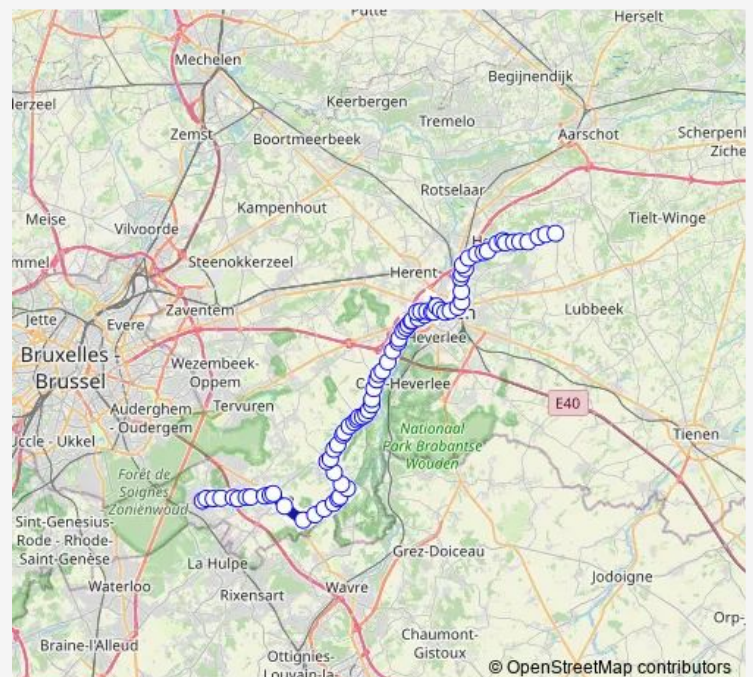

### Route schedule

Kortrijk-Dutsel Gemeentehuis — Hoeilaart Nero

Monday —

Tuesday —

Wednesday —

Thursday —

Friday 24:05-02:05<sup>+1</sup>

Saturday 24:07-02:07<sup>+1</sup>

### Route info

Direction: Kortrijk-Dutsel Gemeentehuis

Stops: 81

Trip Duration: 1 hour 10 min

Leuven Rector De Somerplein perron B

Leuven Dirk Boutslaan

Leuven De Bruul

Leuven Sint-Rafaëlkliniek