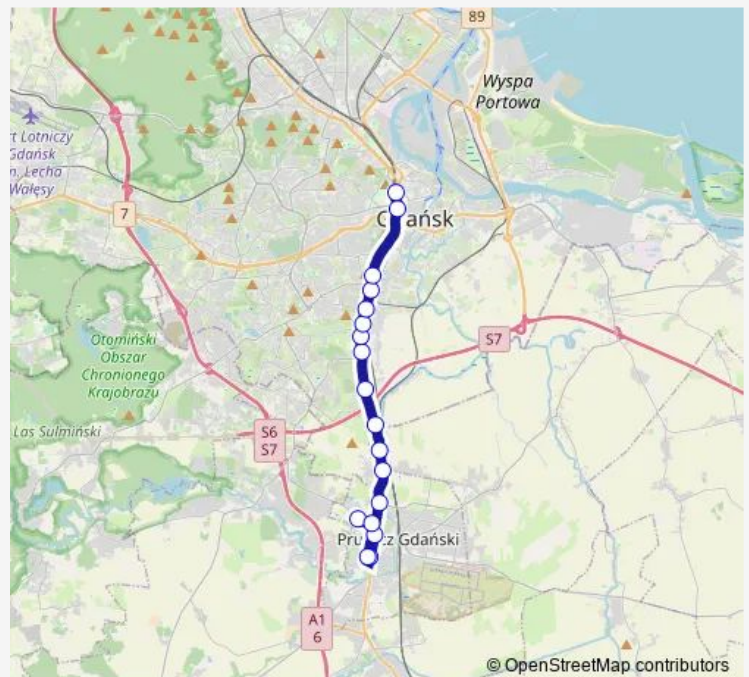

Thursday 03:58-23:28

Friday 03:58-23:28

Saturday 03:58-23:28

Sunday 03:58-23:28

Route info

Direction: Dworzec Główny 07

Stops: 21

Trip Duration: 0 hour 29 min

Direction

Pruszcz Gdański Chopina 02 — Dworzec Główny 11

18 stops

[Open route schedule](#)

Pruszcz Gdański Chopina 02

Pruszcz Gdański Matejki 02

Pruszcz Gdański Faktoria 01

Pruszcz Gdański Rondo Kaszubskie 02