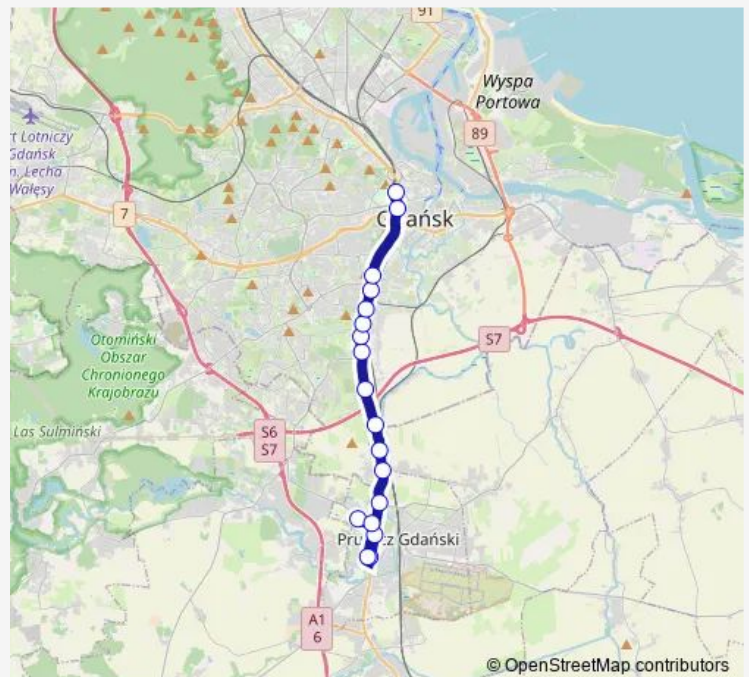

### Route info

Direction: Dworzec Główny 11

Stops: 21

Trip Duration: 0 hour 29 min

## Direction

Dworzec Główny 07 — Pruszcz Gdański Chopina 02

21 stops

[Open route schedule](#)

Dworzec Główny 07

Dworzec Główny 10

Brama Wyżynna 04

Sandomierska 02

## Route info

Direction: Dworzec Główny 07

Stops: 21

Trip Duration: 0 hour 29 min