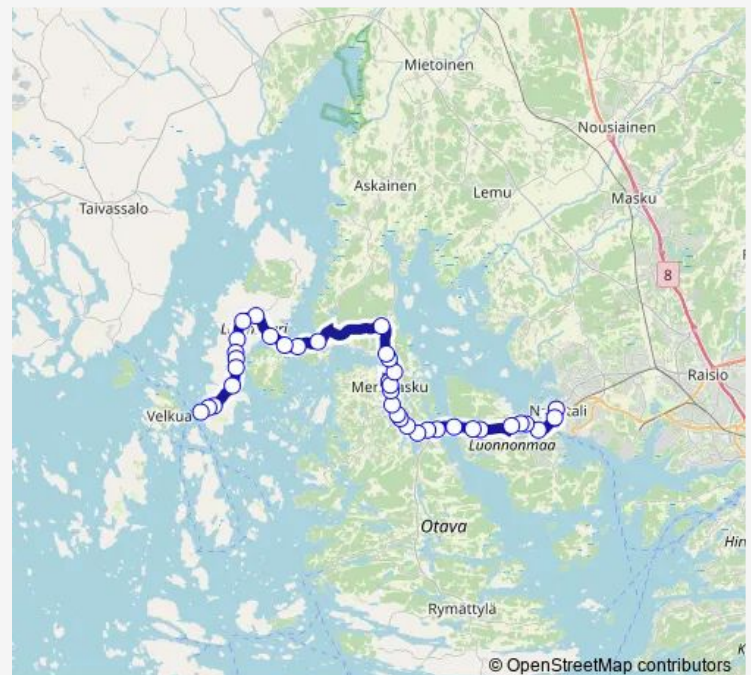

### Route schedule

Naantali — Teersalo

Monday 15:30

Tuesday 15:30

Wednesday 15:30

Thursday 15:30

Friday 15:30

Saturday —

### Route info

Direction: Naantali

Stops: 38

Trip Duration: 0 hour 43 min

N5 — Naantali-Merimasku-Velkua

Viherlahden leirikeskus

Kouvolantie

Lieranta