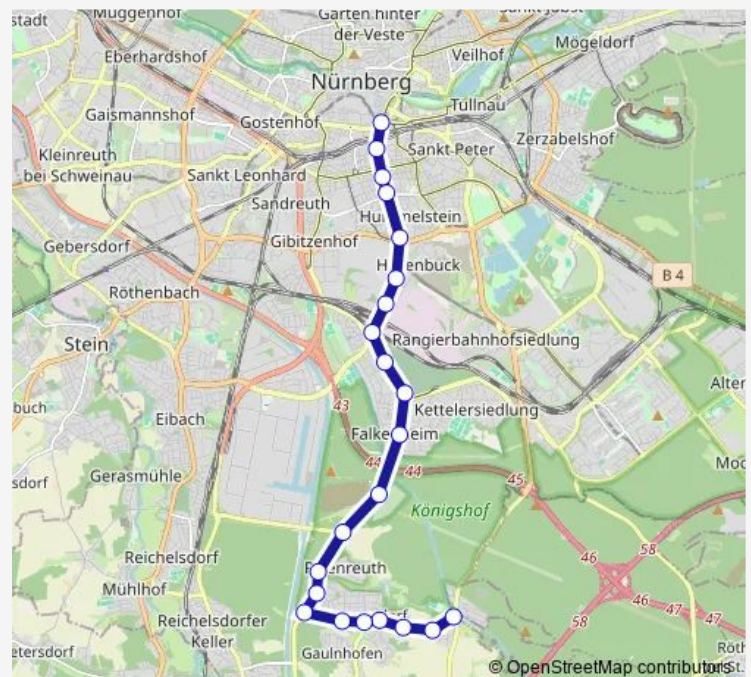

Nürnberg Saarbrückener Str.

Nürnberg Südfriedhof

Nürnberg Finkenbrunn

Nürnberg Am Rangierbahnhof

Nürnberg Trafowerk

Nürnberg Frankenstr.

Nürnberg Maffeiplatz

Nürnberg Kopernikusplatz

### Route schedule

Nürnberg Worzeld. Feuerwehrh. — Nürnberg Hbf

Monday —

Tuesday —

Wednesday 01:58-03:58

Thursday —

Friday 25:28-02:28<sup>+1</sup>

Saturday 03:28-02:28<sup>+1</sup>

### Route info

Direction: Nürnberg Worzeld. Feuerwehrh.

Stops: 22

Trip Duration: 0 hour 26 min

■ N5

BusMaps