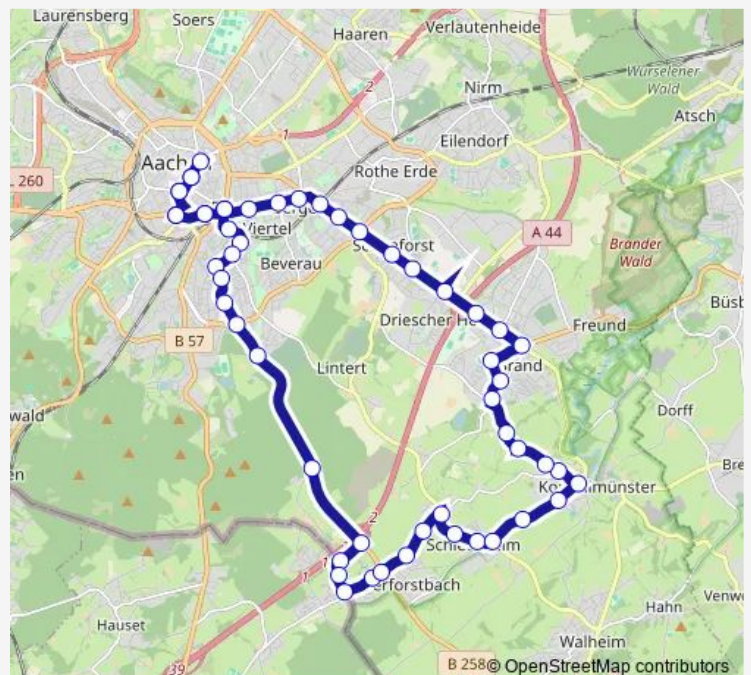

Aachen, Normaluhr

Aachen, Rosenquelle

Aachen, Gillesbachtal

Aachen, Marienhospital

Aachen, Burtscheid

Aachen, Heißberg

Aachen, Bayernallee

Aachen, Siegel

Aachen, Bismarckturm

Aachen, Grüne Eiche

Aachen, Oberforstbach Kohlshof

Aachen, Rasthaus Lichtenbusch

Aachen, Lichtenbusch Broich (Zollamt)

Aachen, Lichtenbusch

Aachen, Lichtenbusch Erlenpütz

Route schedule

Aachen, Bushof — Aachen, Eisenbrunnen

Monday —

Tuesday —

Wednesday —

Thursday —

Friday 25:30-02:30⁺¹

Saturday 03:30-02:30⁺¹

Sunday 03:30

Route info

Direction: Aachen, Bushof

Stops: 54

Trip Duration: 0 hour 56 min

■ N5 — Nachtexpress: Aachen Eisenbrunnen / Bushof - Hbf - Burtscheid - Lichtenbusch - Schleckheim - ...

Aachen, Oberforstbach Laschet