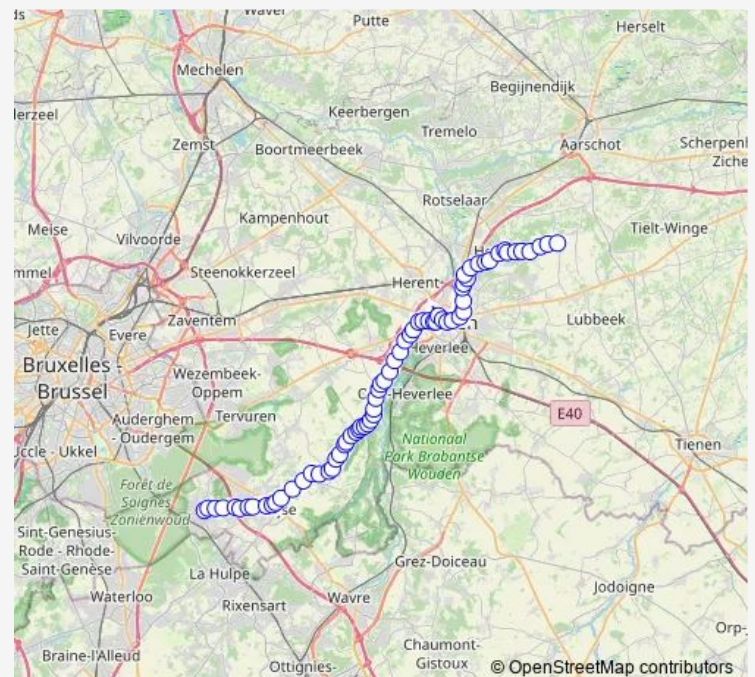

Loonbeek Spitsberg

Loonbeek Kapelleke

Loonbeek Kouterstraat

Route schedule

Hoeilaart Nero — Kortrijk-Dutsel Gemeentehuis

Monday —

Tuesday —

Wednesday —

Thursday —

Friday 24:45⁺¹

Saturday 22:45-01:45⁺¹

Sunday —

Route info

Direction: Hoeilaart Nero

Stops: 70

Trip Duration: 1 hour 10 min

N5 — Hoeilaart - Overijse - Leuven - Kortrijk-Dutsel

Loonbeek Kerk

Loonbeek Oud Station

Neerijse Ganzemansstraat

Neerijse Schaveystraat

Neerijse Stwg. nr.Leefdaal

Neerijse Kerk

Neerijse Kapel