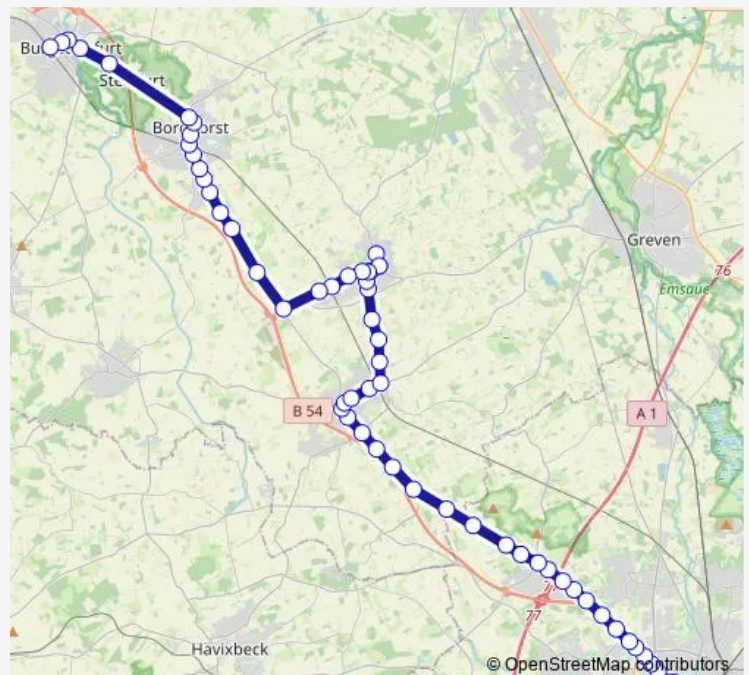

Münster Nienberge Gewerbegebiet

Münster Einingweg

Münster Middendorf

Altenberge, Sasse

Route schedule

Münster (Westf) Hauptbahnhof Bstg B3 — Steinfurt-Burgsteinfurt, Bahnhof

Monday 03:05

Tuesday 03:05

Wednesday 03:05

Thursday 03:05

Friday 03:05-00:05⁺¹

Saturday 03:05-00:05⁺¹

Sunday 03:05

Route info

Direction: Münster (Westf) Hauptbahnhof Bstg B3

Stops: 62

Trip Duration: 1 hour 11 min

■ N5 — Burgsteinfurt - Altenberge - Münster

Altenberge, Waltrup

Altenberge, Abzw. Hohenhorst

Altenberge, Isforts Hügel

Altenberge, Zumrode

Altenberge, Lütke Berg

Altenberge, Münsterstr.