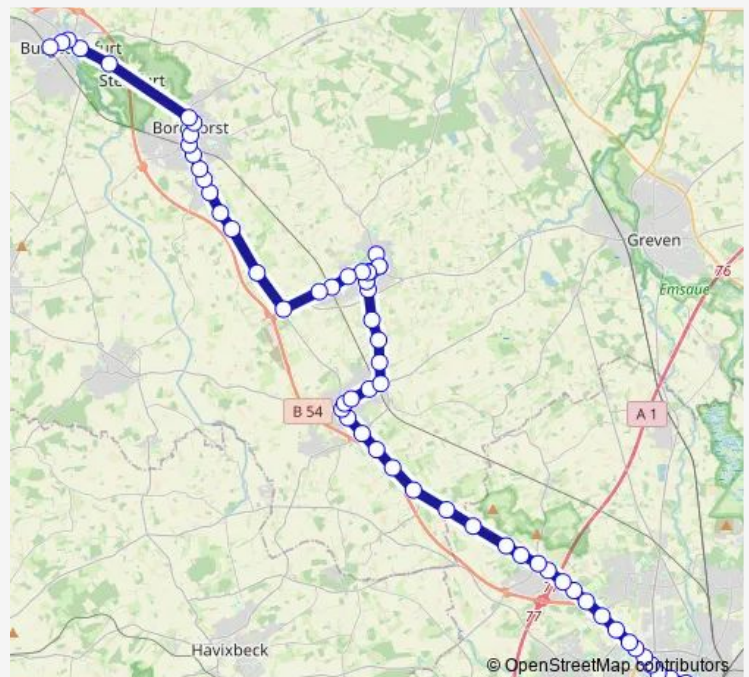

Nordwalde, Bustreff Gesamtschule

Nordwalde, Gangolfschule

Nordwalde, Bahnhof

Route schedule

Steinfurt-Burgsteinfurt, Bahnhof — Nordwalde, Bahnhof

Monday —

Tuesday —

Wednesday —

Thursday —

Friday —

Saturday 04:20

Sunday 04:20

Route info

Direction: Steinfurt-Burgsteinfurt, Bahnhof

Stops: 21

Trip Duration: 0 hour 37 min

■ N5 — Burgsteinfurt - Altenberge - Münster

Direction

Steinfurt-Burgsteinfurt, Bahnhof — Münster (Westf)
Hauptbahnhof Bstg B1

62 stops

[Open route schedule](#)

Steinfurt-Burgsteinfurt, Bahnhof

Burgsteinfurt, Mühlenstr.