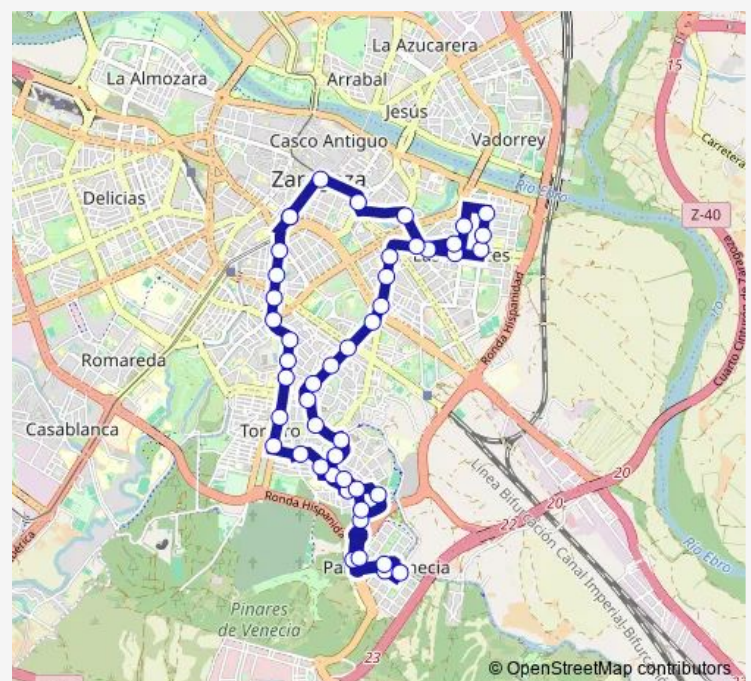

01:00-06:00

Sunday

01:00-06:00

Route info

Direction: Plaza Aragón N.º 1

Stops: 47

Trip Duration: 0 hour 50 min

N5 — Pza. Aragón - Las Fuentes - S José - La Paz - Parque Venecia

Villa De Pau / Parque De La Paz

Villa De Pau N.º 19

Faustino Casamayor N.º 20

Cuarta Avenida N.º 62

León Moyano / Alhama De Aragón

Zafiro N.º 40

Av. Tiziano / Policía Local

Carnaval De Venecia