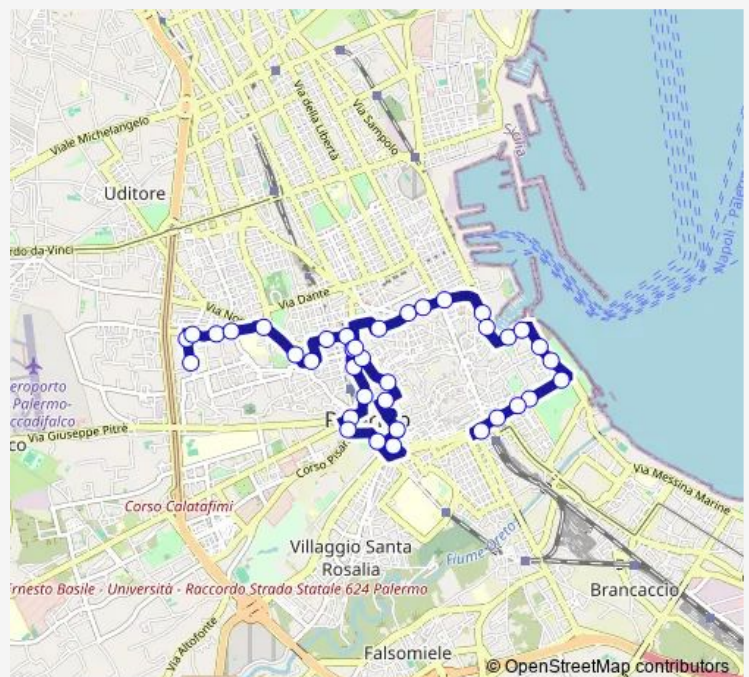

Vittorio Emanuele - Villa Bonanno

Bonello - Cattedrale

Papireto - Piazza DEL Noviziato

Route schedule

Nina Siciliana - Scuola LA Torre — Stazione Centrale - Maurolico

Monday 03:04-02:47⁺¹

Tuesday 03:04-02:47⁺¹

Wednesday 03:04-02:47⁺¹

Thursday 03:04-02:47⁺¹

Friday 03:04-02:47⁺¹

Saturday 03:04-02:47⁺¹

Sunday 03:04-02:47⁺¹

Route info

Direction: Nina Siciliana - Scuola LA Torre

Stops: 37

Trip Duration: 0 hour 25 min

■ N5 — Stazione Centrale - Parcheggio Emiri

A. Amedeo - Tribunale

Volturno - Capo

Piazza Verdi

Cavour

Cavour - Prefettura

Barillai - S. Sebastiano

Cala - Mercato Ittico

Vittorio Emanuele - S. Maria Della Catena

Vittorio Emanuele - Istituto Nautico

Foro Umberto I - Porta Felice

Foro Umberto I - Piazza Kalsa

Lincoln - Villa Giulia

Lincoln - Orto Botanico