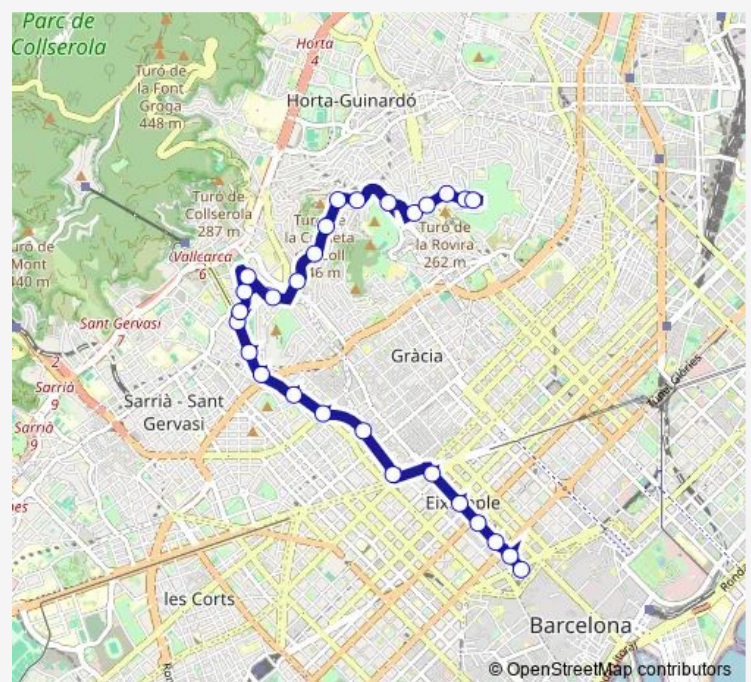

### Route schedule

Pl de Catalunya - Ronda Sant Pere — Gran Vista - Pl de la Mitja Lluna

Monday	03:00-02:40 <sup>+1</sup>
Tuesday	03:00-02:40 <sup>+1</sup>
Wednesday	03:00-02:40 <sup>+1</sup>
Thursday	03:00-02:40 <sup>+1</sup>
Friday	03:00-02:40 <sup>+1</sup>
Saturday	03:00-02:40 <sup>+1</sup>
Sunday	03:00-02:40 <sup>+1</sup>

### Route info

Direction: Pl de Catalunya - Ronda Sant Pere

Stops: 28

Trip Duration: 0 hour 34 min

Santuari - Ceuta

Santuari - La Murtra

Gran Vista - Doctor Bové

Turó de La Rovira